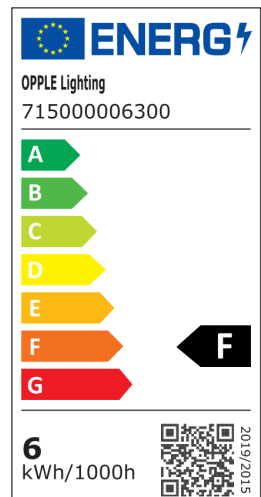

Artikeldaten

Artikel-nummer	Artikelbeschreibung	Ersatz für (W)	Watt (W)	Lumen	Lichtausbeute (lm/W)	CCT (K)	Gewicht (kg/st)	Listenpreis
715000006300	LEDWall-Lucia-E Re135-6W-830-BL	Halogen 60W	6	570	95	3000	0,47	90,00

Technische Daten

Lebensdauer (L70)	50.000 h
Lebensdauer (L80)	30.000 h
Ein-/aus-Zyklen	100.000
Farbbeständigkeit (SDCM)	4
Steuerbar	Ein-Aus
Abstrahlwinkel	30° x 80°
Farbe	schwarz
CRI	≥ 80
Schutzart (IP)	IP65
Schlagfestigkeit	IK08
Schutzklasse	I
Risikogruppe (EN 62471)	RG1
Mit Betriebsgerät	Ja
Glühdrahtprüfung	850°C
Treiberfallrate (bei 5.000 Std)	<1 %
Leistungsfaktor	≥ 0,9

Stromversorgung

Frequenz	50/60 Hz
Nennspannung	220-240 V AC
DC input voltage	Nein

Material

Werkstoff des Gehäuses	Aluminium
Optisches Material	Polycarbonat
Seewasserluft beständig	Ja

Anwendungsmöglichkeiten

Betriebstemperatur	-20-+45°C
Anwendungstemperatur	+25°C
Lagertemperatur	-20-+60°C

5 JAHRE GARANTIE

Produktmaße (mm)

LEDWall-Lucia-E Re135-6W

Lichttechnische Daten