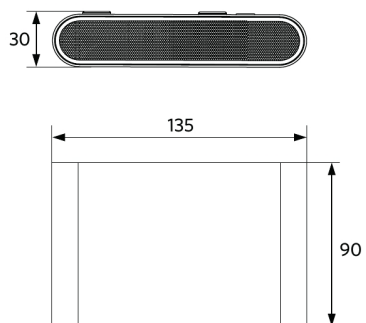

Produktmaße (mm)

LEDWall-Lucia-E Re135-6W