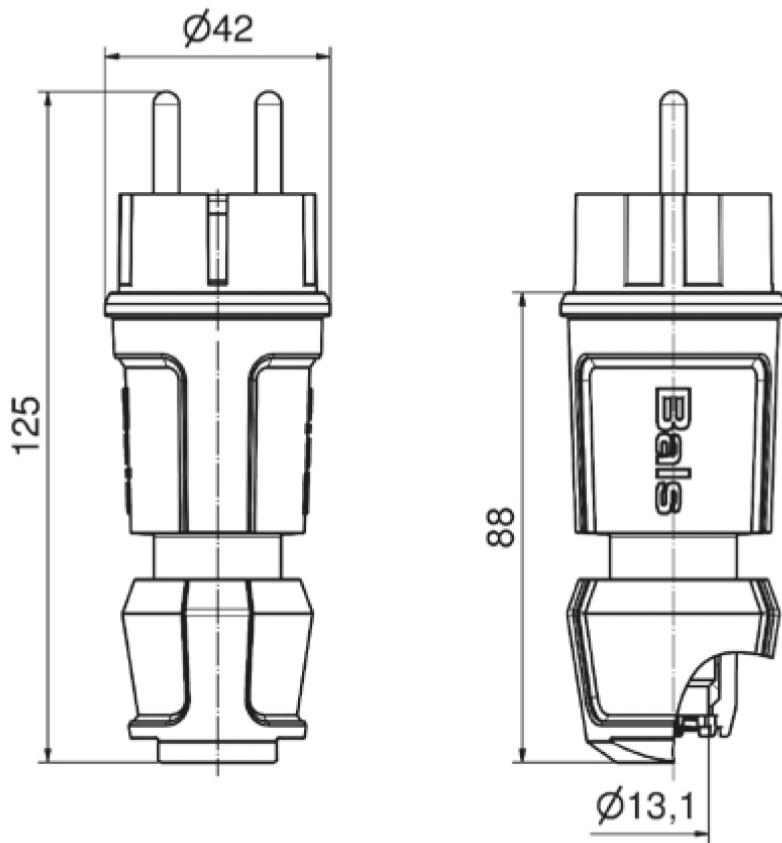

fiche domestique - système allemand et belge/français

Description de l'article	
Référence	7370
EAN	4024941852388
Groupe de produits	fiche domestique
Intensité	16A
Nombre de pôles	3p
Disposition des phases	2P+PE
Tension	250V
Fréquence	courant alternatif (CA)
Indice de protection	IP44

Description de l'article	
Code couleur	bleu
Couleur de l'appareil	collet noir RAL 9005, presse-étoupe noir RAL 9005, capot bleu RAL 5015
Connectique	avec borne à vis
Section maximale des conducteurs	2,5 mm ²
Entrée de câble	raccord à écrou
Hauteur de l'appareil en mm	122mm
Largeur de l'appareil en mm	42mm
Profondeur de l'appareil en mm	42mm
Matériau du boîtier	plastique
Contacts	le porte-contacts est en polyamide, les contacts sont en laiton nickelé

Autres caractéristiques techniques	
	Également adapté au système belge/français
	avec presse-étoupe MULTI-GRIP et décharge de traction intégrée

Données logistiques	
Poids unitaire	0.082 Kg / null
Type d'emballage	null
Contenu	1 ST
EAN	4024941852388
Longueur	42 mm

Données logistiques	
Largeur	42 mm
Hauteur	122 mm
Poids	0,083 kg
Volume	215,208 ccm
Type d'emballage	null
Contenu	20 ST
EAN	4024941323604
Longueur	275 mm
Largeur	175 mm
Hauteur	137 mm
Poids	1,765 kg
Volume	5 737,5 ccm