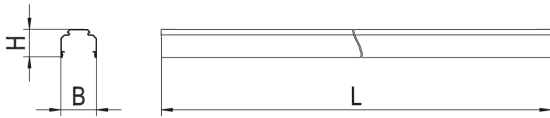

Gehäuse

Farbe	verkehrsweiß, ähnlich RAL 9016
Schutzart	IP20
Werkstoff des Gehäuses	Stahl

Elektrische Ausführung

Schutzklasse	I
--------------	---

1500137 VLTM 3000-5

Maßzeichnung

Abmessungen

Maß L	3000 mm
Maß B	64 mm
Maß H	50 mm
Nettogewicht	3,547 kg