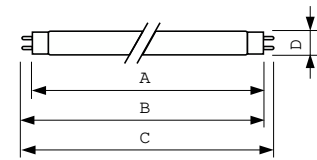

MASTER TL-D Super 80

Bestell-Produktname	MASTER TL-D Super 80 18W/840 1SL/25
Bestellcode	63171840
Lokale Bestellnummer	1061884
Anzahl pro Verpackung	1
SAP-Zähler - Pakete pro Außenkarton	25

Materialnummer (12NC)	927920084023
Gesamtbezeichnung des Produkts	MASTER TL-D Super 80 18W/840 1SL/25
EAN Umverpackung	8711500631725

Abmessungsskizzen

Product	D (max)	A (max)	B (max)	B (min)	C (max)
MASTER TL-D Super 80 18W/840 1SL/25	28 mm	589,8 mm	596,9 mm	594,5 mm	604 mm