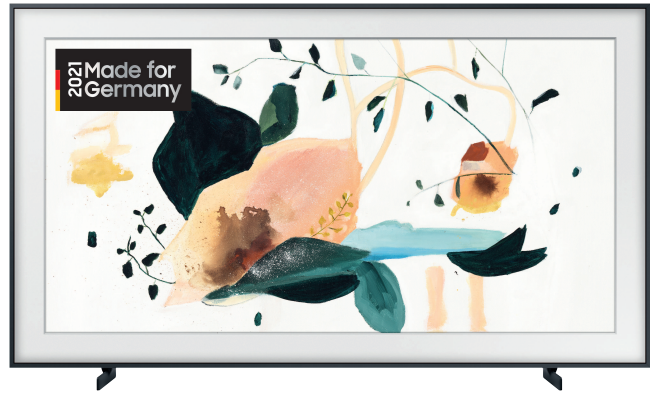

Samsung Lifestyle GQ32LS03T

32 Zoll (80 cm) Bildschirmdiagonale
EAN 8806092077188
GQ32LS03TCUXZG

Kerneigenschaften:

- Quantum HDR
- HDR
- PQI 3600
- Triple Tuner (DVB-C/S2/T2 HD)
- Smart Remote (Weiß)

Besondere Eigenschaften:

- Art Mode
- Dual LED
- 100% Farbvolumen dank Quantum Dot
- One Invisible Connection & Customizable Frame Bezels
- Art Store

Verfügbar ab: Mitte März | UVP: 549 €

Quantum
Prozessor 4K

Dual LED

100% Farb-
volumen dank
Quantum Dot