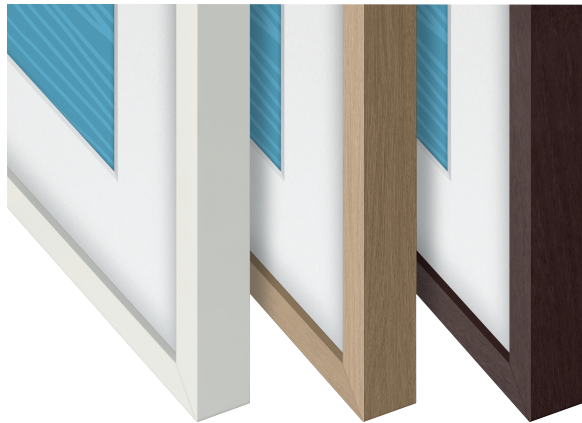

Besondere Eigenschaften: