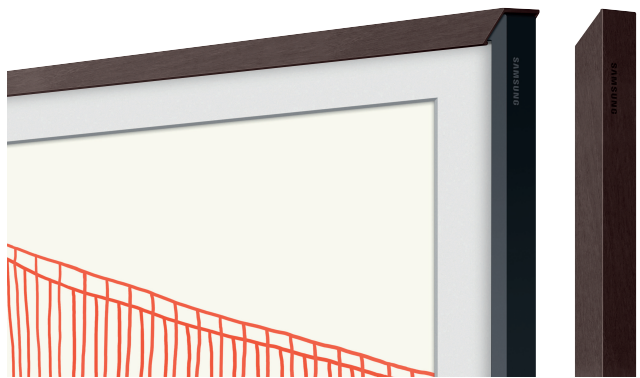

VG-SCFA75BW

EAN 8806092122208