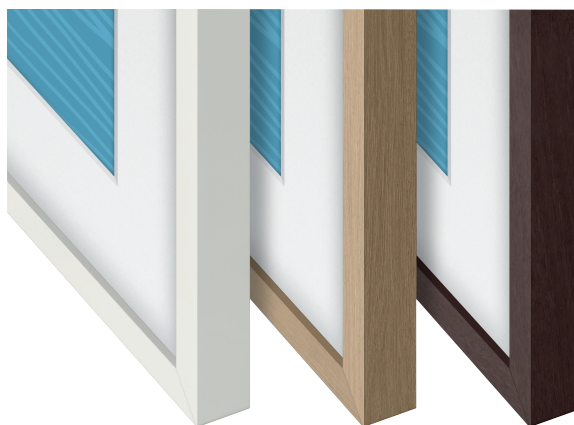

* TV nicht enthalten.

VG-SCFA75TK

EAN 8806092122215

Kerneigenschaften:

- Individueller Kunst-Bilderrahmen
- Rahmenwechsel per Magnet

Besondere Eigenschaften:

SAMSUNG

Design

- Farbe: Moderner Rahmen teak

Kompatibilität

- 2021: LS03A (75")

Abmessungen

- Produkt (B x H x T):

4 Teile: oben und unten: 1685,5 x 24,6 x 19,5 mm | links
und rechts: 965,8 x 24,6 x 19,5 mm

- Verpackung (B x H x T):