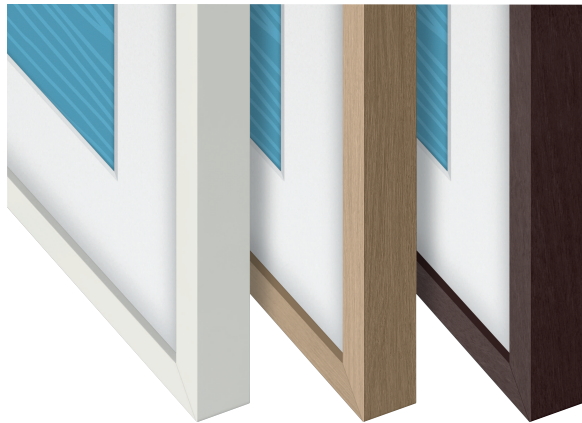

VG-SCFA75WT

EAN 8806092123366

Kerneigenschaften:

- Individueller Kunst-Bilderrahmen
- Rahmenwechsel per Magnet

Besondere Eigenschaften:

Design

- Farbe: Moderner Rahmen weiß

Kompatibilität

- 2021: LS03A (75")

Abmessungen

- Produkt (B x H x T):

4 Teile: oben und unten: 1685,5 x 24,6 x 19,5 mm | links
und rechts: 965,8 x 24,6 x 19,5 mm

- Verpackung (B x H x T):

1772 x 94 x 90 mm

Gewicht

- Produktgewicht: 0,67 kg