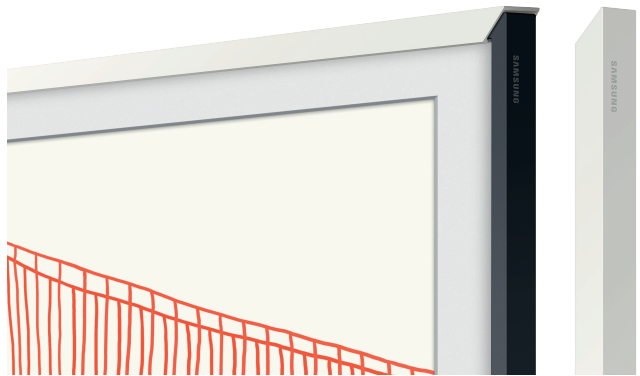

VG-SCFA75WT

EAN 8806092123366

Kerneigenschaften:

- Individueller Kunst-Bilderrahmen
- Rahmenwechsel per Magnet

Besondere Eigenschaften:

Design

- Farbe: Moderner Rahmen weiß

Kompatibilität

- 2021: LS03A (75")

Abmessungen

- Produkt (B x H x T):

4 Teile: oben und unten: 1685,5 x 24,6 x 19,5 mm | links
und rechts: 965,8 x 24,6 x 19,5 mm

- Verpackung (B x H x T):

1772 x 94 x 90 mm

Gewicht

- Produktgewicht: 0,67 kg