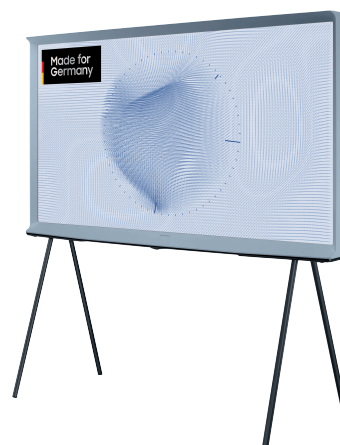

Samsung Lifestyle GQ50LS01BB

50 Zoll (125 cm) Bildschirmdiagonale
EAN 8806094295153
2022 The Serif 50" LS01B

Kerneigenschaften:

- Quantum HDR
- Bestes Upscaling dank Quantum Prozessor 4k
- Mattes Display
- Smart Remote (Weiß)
- Object Tracking Sound Lite

Besondere Eigenschaften:

- Serif Design by Bouroullec
- Ambient Mode
- AI Upscaling 4K
- Adaptive Picture & Sound
- NFC integriert (Nahfeldkommunikation)

Vorgängermodell: GQ50LS01TBUXZG

Verfügbar ab: März 2022 | UVP: 1.399 €

SAMSUNG

Display

- Bildschirmtyp: QLED
- Bildschirmauflösung: 3.840 x 2.160
- Bildwiederholfrequenz: 50Hz
- Antireflexbeschichtung: Mattes Display

Video

- Bild-Engine: Quantum Processor 4K
- PQI (Picture Quality Index): 2900
- HDR (High Dynamic Range): Quantum HDR
- HDR 10+: HDR10+-Zertifizierung: HDR10+ Adaptive
- Kontrast: Mega Contrast
- Contrast Enhancer: Real Depth Enhancer
- Color: 100% Farbvolumen mit Quantum Dot
- Betrachtungswinkel: Wide Viewing Angle
- Betrachtungswinkel (H/V): 89°/89°
- HLG (Hybrid Log Gamma)
- Response Time: 6 ms
- LED Clear Motion
- Motion Technology: Motion Xcelerator Turbo+
- Micro Dimming: Supreme UHD Dimming
- Film Modus
- Auto Motion Plus

Design

- TV-Design: Serif Design
- Formfaktor: Slim look
- Front-Farbe: Cotton Blue
- Standfuß: Metal Floor Stand
- Standfuß-Farbe: Black

Leistung/Energieverbrauch

- Energieeffizienzklasse¹: G
- Eco Sensor
- Energieeffizienzklasse bei Standard-Dynamikumfang (SDR): G
- Energieeffizienzklasse bei hohem Dynamikumfang (HDR): G
- Leistungsaufnahme im Ein-Zustand bei Standard-Dynamikumfang (SDR): 79 W
- Leistungsaufnahme im Ein-Zustand bei hohem Dynamikumfang (HDR): 132 W
- Energieverbrauch pro 1000 h: 79 kWh
- Energieverbrauch im Stand-by: 0,50 W
- Stromversorgung: AC220-240V 50/60Hz