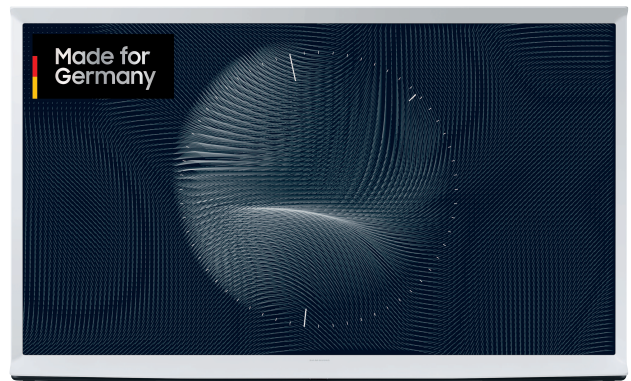

# Samsung Lifestyle GQ43LS01BA

43 Zoll (108 cm) Bildschirmdiagonale  
EAN 8806094293517  
2022 The Serif 43" LS01B

## Kerneigenschaften:

- Quantum HDR
- Bestes Upscaling dank Quantum Prozessor 4k
- Mattes Display
- Smart Remote (Weiß)
- Object Tracking Sound Lite

## Besondere Eigenschaften:

- Serif Design by Bouroullec
- Ambient Mode
- AI Upscaling 4K
- Adaptive Picture & Sound
- NFC integriert (Nahfeldkommunikation)

Vorgängermodell: GQ43LS01TAUXZG

Verfügbar ab: März 2022 | UVP: 1.199 €

## Design

- TV-Design: Serif Design
- Formfaktor: Slim look
- Front-Farbe: Cloud White
- Standfuß: Metal Floor Stand
- Standfuß-Farbe: Black