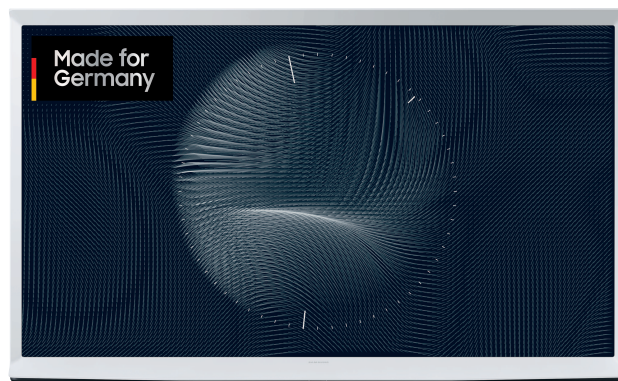

Samsung Lifestyle GQ50LS01BA

50 Zoll (125 cm) Bildschirmdiagonale
EAN 8806094293524
2022 The Serif 50" LS01B

Kerneigenschaften:

- Quantum HDR
- Bestes Upscaling dank Quantum Prozessor 4k
- Mattes Display
- Smart Remote (Weiß)
- Object Tracking Sound Lite

Besondere Eigenschaften:

- Serif Design by Bouroullec
- Ambient Mode
- AI Upscaling 4K
- Adaptive Picture & Sound
- NFC integriert (Nahfeldkommunikation)

Vorgängermodell: GQ50LS01TAUXZG

Verfügbar ab: März 2022 | UVP: 1.399 €