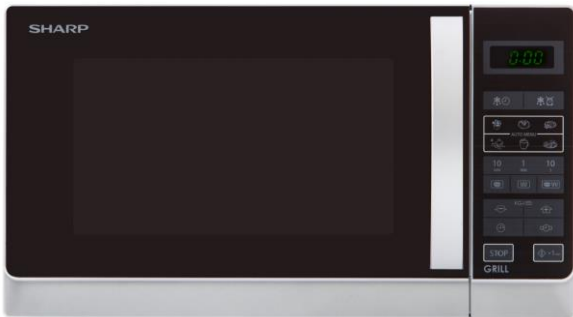

**R742INW**

EAN: 4974019744476

UVP: 149,00 €

- 2in1 Mikrowelle mit Grill - zwei Funktionen in einem Gerät
- 900 Watt Leistung - für schnelles Erhitzen Ihrer Speisen
- 25 Liter Garraumvolumen - genug Platz für Ihre Speisen
- 6 Automatikprogramme - voreingestellte Rezepte mit Popcorn-Programm
- 5 Leistungsstufen - für mehr Flexibilität beim Kochen

**Technische Daten**

<b>Garraum</b>	
Garraumvolumen (l)	25
Material des Garraums	grau lackiert
<b>Anschluss</b>	
Spannung/Frequenz (V/Hz)	230/50
Absicherung (A)	10
<b>Farbe und Material</b>	
Farbe	silber
Tür/Steuerung/Tasten	silber
Farbe des Türglases	schwarz
Gehäuse	silber
<b>Eigenschaften der Mikrowellen-Tür</b>	
Türöffnung	Türgriff
Leistung der Lampe (W)	25
Türbeleuchtung bei geöffneter Tür	Ja
<b>Steuerung</b>	
Art der Bedienung	Membrane
Display	LED-Display
Farbe des Displays	gelbgrün
<b>Leistung</b>	
Leistung Mikrowelle (W)	900
Leistungsstufen	5
<b>Leistungsaufnahme</b>	
Mikrowelle (W)	1250
Grill (W)	1000
Heißluft (W)	-

<b>Grill</b>	
Grillart	Quarz
<b>Koch- &amp; Automatikprogramme</b>	
Anzahl der Automatikprogramme	6
Gewichtsabhängiges Auftauen	Ja
Schnelles Auftauen	-
<b>Ausstattungsmerkmale</b>	
Uhr	Ja
Timer (Zeitschaltuhr)	Ja
Timer (max. in Minuten / min. in Sekunden)	99:99
Kindersicherung	Ja
Quick Start	-
Stage Cooking	Ja (2)
+1 min. Funktion	Ja
+30 sec. Funktion	-
Energiesparmodus	Ja (weniger als 1 W)
<b>AutoCook-Automatikprogramme</b>	
1 AutoCook-Programm	Popcorn
2 AutoCook-Programm	Kartoffeln
3 AutoCook-Programm	Pizza
4 AutoCook-Programm	Gemüse
5 AutoCook-Programm	Getränke
6 AutoCook-Programm	Tellergerichte
<b>Zubehör</b>	
Hoher Rost	Ja (Ø274 / 90mm)
Niedriger Rost	-
Drehteller (Durchmesser / Material)	315 mm / Glas
<b>Gewichte</b>	
Nettogewicht (kg)	15,1
Bruttogewicht (kg)	17,35
<b>Maße</b>	
Innenabmessungen (BxTxH) in mm	328x368x206
Außenabmessungen (BxTxH) in mm	513x429.5x306.2
Kartonabmessungen (BxTxH) in mm	579x460x362
<b>Container</b>	
20Ft	304
40Ft	616
40Ft HQ	718