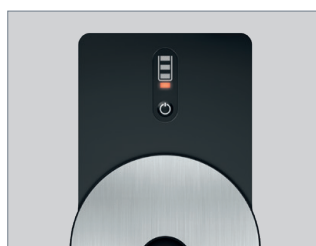

# Cool Control, 0,6 l

Cool Control Schwarz

Cool Control Weiß

## INNOVATIONEN

- Schickes Design: edle Materialien, Deckel aus hochwertigem Edelstahl und elegante Lüftungsschlitze
- Optimale Platznutzung dank schlanker Formsprache
- Integrierte Füllstandsanzeige
- Ermittelt Füllstand über integrierte Waage.
- Milch nachfüllbar, ohne dass der Behälter entnommen werden muss.
- Sämtliche Bestandteile sind spülmaschinentauglich.
- **NEU:** Der Lieferumfang wird um einen zusätzlichen Deckel zur Aufbewahrung im Kühlschrank erweitert.

## TECHNISCHE DATEN

- Fassungsvermögen Edelstahlbehälter: 0,6 l
- Kabellänge: ca. 1,8 m
- Gewicht: ca. 1,7 kg
- Maße (B × H × T): 11,7 × 16,4 × 23,9 cm
- Artikelnummer / Farbe / EAN-Code / UVP\*:  
24236 / Cool Control Schwarz (EA) / 7610917242368 / 169,00 €  
24237 / Cool Control Weiß (EA) / 7610917242375 / 169,00 €