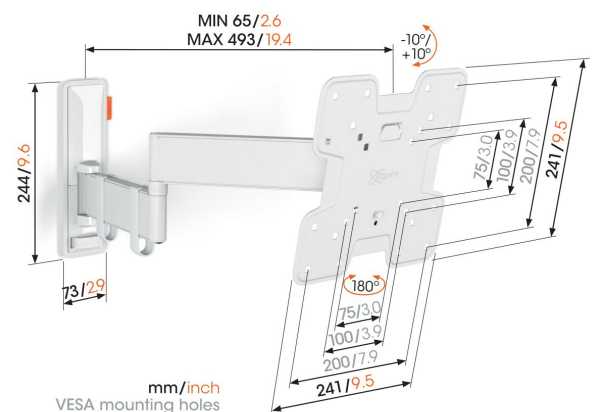

## TVM 3245 Schwenkbare TV-Wandhalterung (Weiß)

### Entscheidende Vorteile

- Sanfte OneFinger™-Bewegung
- Halten Sie Ihren Fernseher immer gerade (horizontal und vertikal)
- Inklusive Kabelklemme: Führen Sie Ihre Kabel vom Fernseher zur Wand
- Mühelos zwischen  $-10^\circ$  und  $10^\circ$  neigbar, um Spiegelungen zu vermeiden
- Dank der 49 cm langen Arme drehen Sie Ihren Fernseher um bis zu  $180^\circ$

### Stylisch und sicher: Eine vollbewegliche TV-Wandhalterung für Fernseher von 19 bis 43 Zoll

Mit dieser stylischen COMFORT Full-Motion+ TV-Wandhalterung entscheiden Sie sich für Sicherheit, Design und optimalen Fernsehkomfort. Die Wandhalterung ist sehr robust und hält einer intensiven Nutzung stand. Da sich die Wandhalterung um bis zu  $180^\circ$  drehen lässt, können Sie Ihren Fernseher aus jedem Winkel im Raum genießen. Sie ist außerdem um  $20^\circ$  neigbar ( $10^\circ$  nach vorne und hinten). Die TV-Wandhalterung ist für Fernseher von 19 bis 43 Zoll mit einem Gewicht von bis zu 15 kg geeignet.

### Technische Daten

Artikelnummer (SKU)	3832451
Farbe	Weiß
EAN-Einzelbox	8712285347702
Produktgröße	S
Höhe	241
Breite	241
TÜV-zertifiziert	Ja
Neigbar	Bis zu 20° neigbar
Drehbar	Bis zu 180°
Garantie	10 Jahre
Min. Bildschirmgröße (Zoll)	19
Max. Bildschirmgröße (Zoll)	43
Max. Gewichtslast (kg)	15
Max. Schraubengröße	M8
Max. Schnittstellenhöhe (mm)	241
Max. Breite der Schnittstelle (mm)	241
Kabelführung	Kabelhalter
Max. Abstand zur Wand (mm)	493
Max. horizontale Lochung (mm)	200
Max. vertikale Lochung (mm)	200
Min. Abstand zur Wand (mm)	65
Min. horizontale Lochung (mm)	75
Min. vertikale Lochung (mm)	75
Anzahl der Drehpunkte	3
Wasserwaage enthalten	Ja
Universelles oder festes Lochmuster	Fest