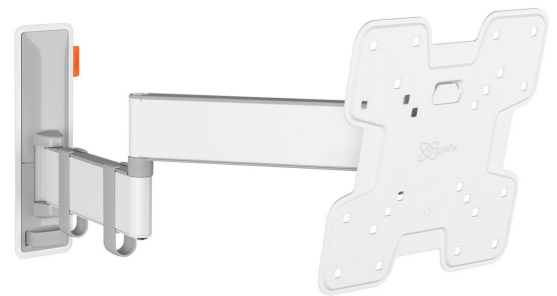

## TVM 3245 Schwenkbare TV-Wandhalterung (Weiß)

### Entscheidende Vorteile

- Sanfte OneFinger™-Bewegung
- Halten Sie Ihren Fernseher immer gerade (horizontal und vertikal)
- Inklusive Kabelklemme: Führen Sie Ihre Kabel vom Fernseher zur Wand
- Mühelos zwischen  $-10^\circ$  und  $10^\circ$  neigbar, um Spiegelungen zu vermeiden
- Dank der 49 cm langen Arme drehen Sie Ihren Fernseher um bis zu  $180^\circ$

### Stylisch und sicher: Eine vollbewegliche TV-Wandhalterung für Fernseher von 19 bis 43 Zoll

Mit dieser stylischen COMFORT Full-Motion+ TV-Wandhalterung entscheiden Sie sich für Sicherheit, Design und optimalen Fernsehkomfort. Die Wandhalterung ist sehr robust und hält einer intensiven Nutzung stand. Da sich die Wandhalterung um bis zu  $180^\circ$  drehen lässt, können Sie Ihren Fernseher aus jedem Winkel im Raum genießen. Sie ist außerdem um  $20^\circ$  neigbar ( $10^\circ$  nach vorne und hinten). Die TV-Wandhalterung ist für Fernseher von 19 bis 43 Zoll mit einem Gewicht von bis zu 15 kg geeignet.

### Technische Daten

Artikelnummer (SKU)	3832451
Farbe	Weiß
EAN-Einzelbox	8712285347702
Produktgröße	S
Höhe	241
Breite	241
TÜV-zertifiziert	Ja
Neigbar	Bis zu 20° neigbar
Drehbar	Bis zu 180°
Garantie	10 Jahre
Min. Bildschirmgröße (Zoll)	19
Max. Bildschirmgröße (Zoll)	43
Max. Gewichtslast (kg)	15
Max. Schraubengröße	M8
Max. Schnittstellenhöhe (mm)	241
Max. Breite der Schnittstelle (mm)	241
Kabelführung	Kabelhalter
Max. Abstand zur Wand (mm)	493
Max. horizontale Lochung (mm)	200
Max. vertikale Lochung (mm)	200
Min. Abstand zur Wand (mm)	65
Min. horizontale Lochung (mm)	75
Min. vertikale Lochung (mm)	75
Anzahl der Drehpunkte	3
Wasserwaage enthalten	Ja
Universelles oder festes Lochmuster	Fest