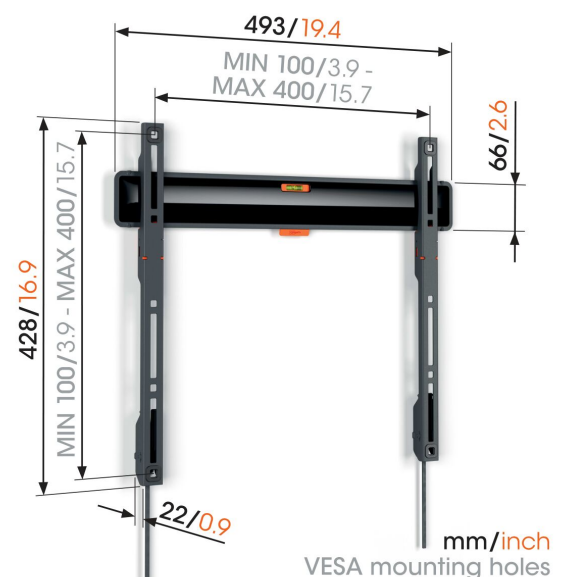

## TVM 3405 Flache TV-Wandhalterung

### Entscheidende Vorteile

- Gerahmt wie ein Gemälde: nur 2,2 cm von der Wand entfernt
- Verriegeln Sie Ihren Fernseher mit einem einzigen Klick durch ClickLoc™
- Wasserwaage inklusive
- TV-Schutzpatches - Schützen Sie die Rückseite Ihres Fernsehers mit weichen Schutzpatches
- Leicht zugängliche Kabel

### Stylisch und sicher: Eine flache TV-Wandhalterung für Fernseher von 32 bis 77 Zoll

Möchten Sie Ihren Flachbildfernseher stylisch und sicher an der Wand befestigen? Mit dieser COMFORT Fixed TV-Wandhalterung entscheiden Sie sich für Design und Sicherheit. Mit dieser TV-Wandhalterung können Fernseher von 32 bis 77 Zoll mit einem Gewicht von bis zu 50 kg flach an der Wand montiert werden. Und der Abstand zwischen Fernseher und Wand beträgt gerade mal 2,2 cm. COMFORT Fixed TV-Wandhalterungen können nicht gedreht oder geneigt werden. Wenn Sie also immer direkt vor Ihrem Fernseher sitzen, dann ist das die perfekte Wandhalterung für Sie.

## Technische Daten

Artikelnummer (SKU)	3834050
Farbe	Schwarz
EAN-Einzelbox	8712285347726
Produktgröße	M
Höhe	428
Breite	493
TÜV-zertifiziert	Ja
Garantie	10 Jahre
Min. Bildschirmgröße (Zoll)	32
Max. Bildschirmgröße (Zoll)	77
Max. Gewichtslast (kg)	50
Min. hole pattern	100mm x 100mm
Max. hole pattern	400mm x 400mm
Max. Schraubengröße	M8
Max. Schnittstellenhöhe (mm)	428
Max. Breite der Schnittstelle (mm)	493
Min. Abstand zur Wand (mm)	22
Serviceposition	Ja
Wasserwaage enthalten	Ja
Universelles oder festes Lochmuster	Universell