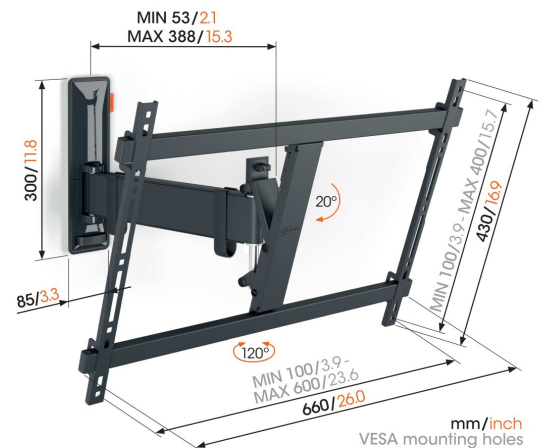

TVM 3625 Schwenkbare TV-Wandhalterung

Entscheidende Vorteile

- Sanfte OneFinger™-Bewegung
- Halten Sie Ihren Fernseher immer gerade (horizontal und vertikal)
- Inklusive Kabelklemme: Führen Sie Ihre Kabel vom Fernseher zur Wand
- Familienfreundliches Fernsehen - Einfach zu bedienen, sicher für Ihre Familie
- Drehen Sie Ihren Fernseher ohne Mühe um bis zu 120°

Stylisch und sicher: Eine vollbewegliche TV-Wandhalterung für Fernseher von 40 bis 77 Zoll

Sie wollen Ihren großen Flachbildfernseher unbesorgt genießen. Dann macht diese stylische COMFORT Full-Motion TV-Wandhalterung genau das möglich. Ihr Fernseher wird stylisch und sicher an der Wand befestigt. Die Wandhalterung wurde speziell für den intensiven Gebrauch entwickelt, insbesondere für die Bedürfnisse von Familien mit Kindern. Von überall den perfekten Blickwinkel einstellen? Kein Problem. Drehen Sie Ihren Fernseher um bis zu 120° und neigen Sie ihn um bis zu 20°. Die TV-Wandhalterung ist für Fernseher von 40 bis 77 Zoll mit einem Gewicht von bis zu 35 kg geeignet.

TVM 3625 Schwenkbare TV-Wandhalterung

Technische Daten

Artikelnummer (SKU)	3836250
Farbe	Schwarz
EAN-Einzelbox	8712285347863
Produktgröße	L
Höhe	430
Breite	660
TÜV-zertifiziert	Ja
Neigbar	Bis zu 20° neigbar
Drehbar	Bis zu 120°
Garantie	10 Jahre
Min. Bildschirmgröße (Zoll)	40
Max. Bildschirmgröße (Zoll)	77
Max. Gewichtslast (kg)	35
Min. hole pattern	100mm x 100mm
Max. hole pattern	600mm x 400mm
Max. Schraubengröße	M8
Max. Schnittstellenhöhe (mm)	430
Max. Breite der Schnittstelle (mm)	660
Kabelführung	Kabelhalter
Max. Abstand zur Wand (mm)	388
Min. Abstand zur Wand (mm)	53
Anzahl der Drehpunkte	2
Wasserwaage enthalten	Ja
Universelles oder festes Lochmuster	Universell