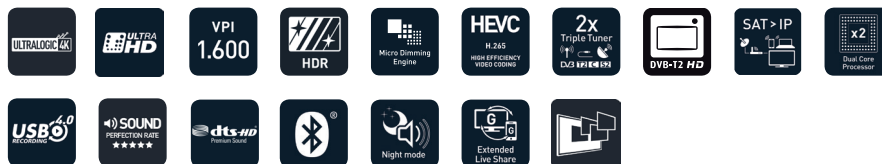

40 GUB 9789 Florenz

40" / 102 cm

- Rahmenloses 360° Panorama Design
- Ultralogic 4K Technologie mit nativer UHD Auflösung.
- High Dynamic Range (HDR) für perfekte Helligkeit und Luminanz.
- Micro Dimming Engine sorgt für hervorragende Kontraste.
- DTS PremiumSound und eine Musikleistung von 60 Watt statten dieses Gerät mit überzeugendem Raumklang aus.
- Neue Smart Interactive TV 4.0 Plus Plattform mit Dual Core Prozessor für eine sehr schnelle, einfache und benutzerfreundliche Bedienung zusammen mit vielen weiteren neuen Funktionen.
- Integrierter Twin Triple Tuner (mit DVB-T2) und erweitertes USB Recording 4.0: Sie können ohne Einschränkung z.B. ein Programm anschauen und ein anderes Programm zusätzlich aufnehmen.

VIDEO PERFECTION INDEX

Der VPI-Wert (Video Perfection Index, 1600) steht für hervorragende Farben, Schärfe und Kontraste.

SMART INTERACTIVE TV 4.0 PLUS

Die neue Smart Interactive TV 4.0 Plus Plattform hat einen Dual Core Prozessor und bietet erweiterte Smart-Funktionen an. Grundig-exklusive Apps bieten einen erweiterten Genuss für die Smart-TV-Fans. Die neue und bedienfreundliche Benutzeroberfläche unterstützt u.a. auch Hbb-TV mit Zugriff auf die beliebtesten Mediatheken und Extended Live Share, über den Sie Inhalte vom Fernseher auf die Mobilgeräte kabellos übertragen können.

EPG

Die neue Web-EPG-Benutzeroberfläche ermöglicht mehr Benutzerfreundlichkeit und Geschwindigkeit sowie kontinuierliche Aktualität der gesamten EPG-Daten.

TUNER / PROGRAMMSPEICHER

Twin Triple Tuner
100 Analog, 6000 DVB-S/S2, 1000 DVB-T/T2, 1000 DVB-C
Sat-to-IP (Client)