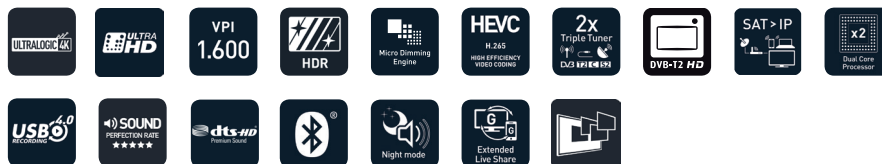

49 GUB 9789 Florenz

49" / 123 cm

- Rahmenloses 360° Panorama Design
- Ultralogic 4K Technologie mit nativer UHD Auflösung.
- High Dynamic Range (HDR) für perfekte Helligkeit und Luminanz.
- Micro Dimming Engine sorgt für hervorragende Kontraste.
- DTS PremiumSound und eine Musikleistung von 60 Watt statten dieses Gerät mit überzeugendem Raumklang aus.
- Neue Smart Interactive TV 4.0 Plus Plattform mit Dual Core Prozessor für eine sehr schnelle, einfache und benutzerfreundliche Bedienung zusammen mit vielen weiteren neuen Funktionen.
- Integrierter Twin Triple Tuner (mit DVB-T2) und erweitertes USB Recording 4.0: Sie können ohne Einschränkung z.B. ein Programm anschauen und ein anderes Programm zusätzlich aufnehmen.

VIDEO PERFECTION INDEX

Der VPI-Wert (Video Perfection Index, 1600) steht für hervorragende Farben, Schärfe und Kontraste.

SMART INTERACTIVE TV 4.0 PLUS

Die neue Smart Interactive TV 4.0 Plus Plattform hat einen Dual Core Prozessor und bietet erweiterte Smart-Funktionen an. Grundig-exklusive Apps bieten einen erweiterten Genuss für die Smart-TV-Fans. Die neue und bedienfreundliche Benutzeroberfläche unterstützt u.a. auch Hbb-TV mit Zugriff auf die beliebtesten Mediatheken und Extended Live Share, über den Sie Inhalte vom Fernseher auf die Mobilgeräte kabellos übertragen können.

EPG

Die neue Web-EPG-Benutzeroberfläche ermöglicht mehr Benutzerfreundlichkeit und Geschwindigkeit sowie kontinuierliche Aktualität der gesamten EPG-Daten.

TUNER / PROGRAMMSPEICHER

Twin Triple Tuner
100 Analog, 6000 DVB-S/S2, 1000 DVB-T/T2, 1000 DVB-C
Sat-to-IP (Client)