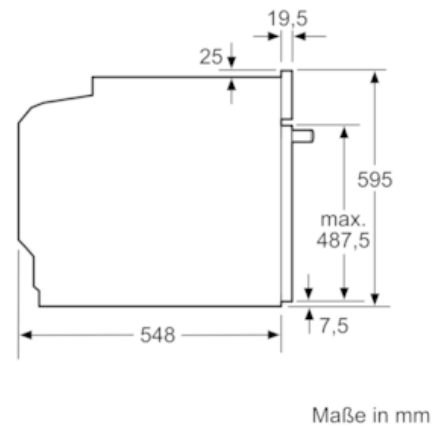

Serie | 6 Einbauherde/Backöfen

Backofen

HBA578BB0 Vulkan Schwarz