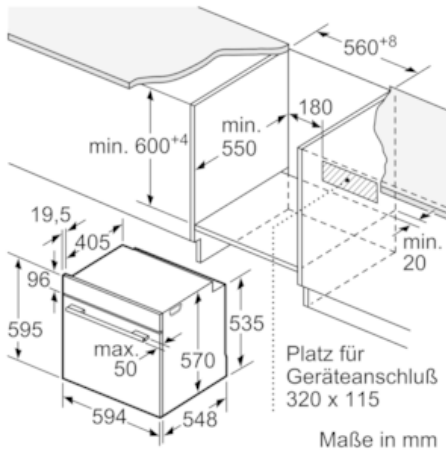

Serie | 6 Einbauherde/Backöfen

Backofen

HBA578BB0 Vulkan Schwarz