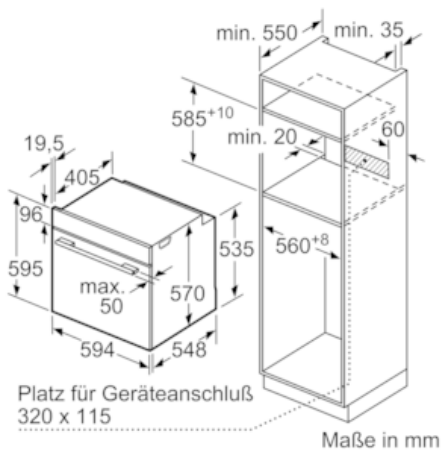

Serie | 6 Einbauherde/Backöfen

Backofen

HBA578BB0 Vulkan Schwarz