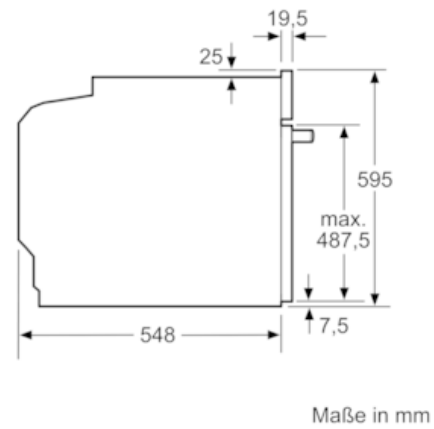

Serie | 6 Einbauherde/Backöfen

Backofen

HBA578BS0 Edelstahl