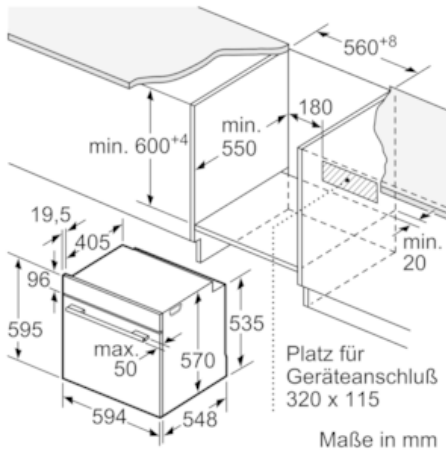

Serie | 6 Einbauherde/Backöfen

Backofen

HBA578BS0 Edelstahl