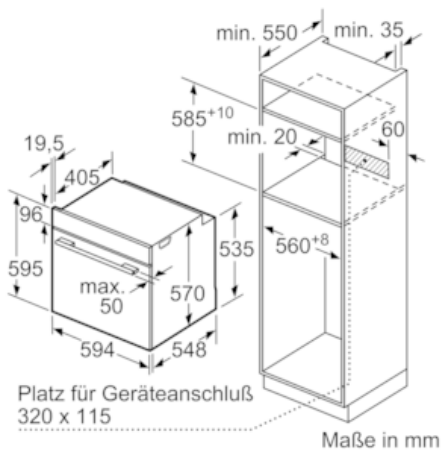

Serie | 6 Einbauherde/Backöfen

Backofen

HBA578BS0 Edelstahl