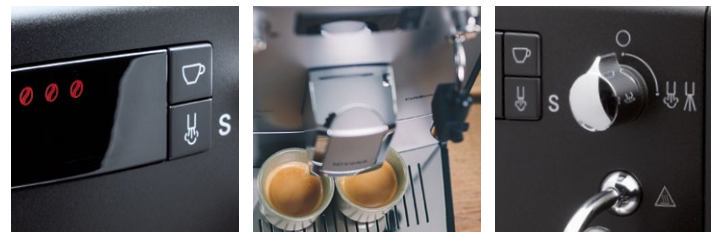

### **GESCHMACK**

Vorbrühsystem  
Kaffeestärke einstellbar (3 Stufen)  
Mahlgrad einstellbar  
Kaffeetemperatur einstellbar (3 Stufen)

### **PFLEGE**

Brüheinheit zur Reinigung herausnehmbar  
Kontrollanzeige für Filterwechsel  
Automatische Pflegeprogramme zum Entkalken und Reinigen

## Hier ist morgens schon **Mahlzeit.**

- Kaffee & Espresso. Einfach & schnell
- Zwei Tassen Kaffee oder Espresso gleichzeitig beziehen
- Hochwertiges Kegelmahlwerk aus gehärtetem Stahl
- Manueller SPUMATORE: Falls es doch mit Milchschaum sein darf