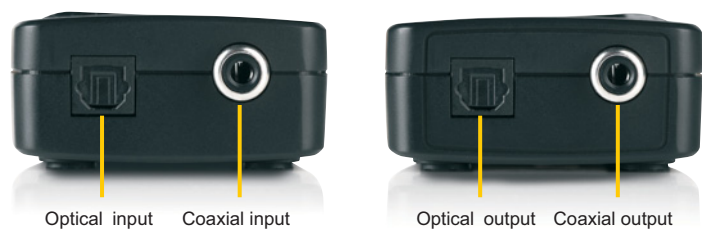

Connections

Order information

Connect TC22™	EU Version	Art. nr. 08129
	UK Version	Art. nr. 08130
Gift box	Size (LxWxH)	185x130x70mm