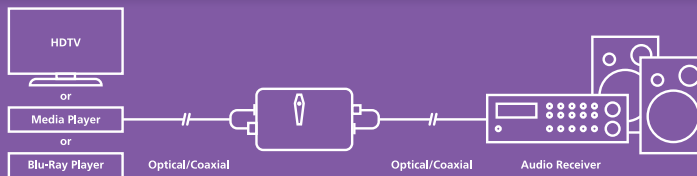

EN Convert your Toslink audio signal into a digital Coaxial audio signal (or vice versa)

- Ideal if your Audio Source has a different audio digital output than your Audio Amplifier, for example.
- Two-way conversion; optical to coaxial or coaxial to optical.
- Amplifies the digital audio signal and thus extends the maximum cable length (optical/coaxial).
- Supports the most common 2 to 5.1 channel digital audio signals.
- The digital audio signal provided is simultaneously reproduced on both outputs (both Toslink and Coaxial).

DE Wandeln Sie Ihre Toslink Audiosignal zu einem digitalen Koaxial Audiosignal (oder andersherum)

- Äußerst praktisch, wenn Ihre Tonquelle einen anderen digitalen Ausgang hat als beispielsweise Ihr Audioverstärker.
- Zweiweg-Konvertierung; von optisch auf koaxial oder von koaxial auf optisch.
- Verstärkt das digitale Audiosignal und verlängert damit die maximale Kabellänge (optisch/koaxial).
- Unterstützt die gängigsten 2 bis 5.1 Kanal Audiosignale.
- Das angebotene, digitale Audiosignal wird auf beiden Ausgängen (sowohl Toslink wie Koaxial) gleichzeitig wiedergegeben.

FR Convertissez vos signal audio numérique Toslink en un signal audio numérique Coaxial (ou vice versa)

- Idéal lorsque votre source audio a une autre sortie audio numérique que par exemple votre Amplificateur Audio.
- Conversion deux voies ; optique vers coaxial et coaxial vers optique.
- Amplifie le signal audio numérique et prolonge ainsi la longueur maximale du câble (optique/coaxial).
- Supporte la plupart des signaux audio numériques des canaux de 2 à 5.1.
- Le signal audio numérique fourni est affiché simultanément sur les deux sorties (Toslink et Coaxiale).

ES Transforma una señal de audio digital Toslink en una señal de audio digital Coaxial (o al revés)

- Perfecto cuando la Fuente de Audio tiene otro tipo de salida de audio digital que por ejemplo el Amplificador de Audio.
- Transformación bidireccional: de óptica en coaxial o de coaxial en óptica.
- Amplifica la señal de audio digital y prolonga de esta manera la longitud máxima del cable (óptico/coaxial).
- Soporta las señales de audio digital más comunes de 2 hasta 5.1 canales.
- La señal de audio digital provista se reproduce simultáneamente en las dos salidas (Toslink y Coaxial).

IT Convertite il segnale audio Toslink digitale ad un segnale audio coassiale digitale (o viceversa)

- È ideale per una fonte audio con un'uscita audio digitale diversa da per esempio l'amplificatore audio.
- Conversione a due vie: ottico a coassiale o coassiale a ottico.
- Amplifica il segnale audio digitale e grazie a ciò allunga la massima lunghezza del cavo (ottico/coassiale).
- Supporta i più comuni segnali audio digitali da 2 a 5.1 canali.
- Il segnale audio digitale offerto è riprodotto contemporaneamente da ambedue le uscite (sia l'uscita Toslink che quella coassiale).

NL Converteer uw digitale Toslink audio signaal naar een digitaal Coaxiaal audio signaal (of andersom)