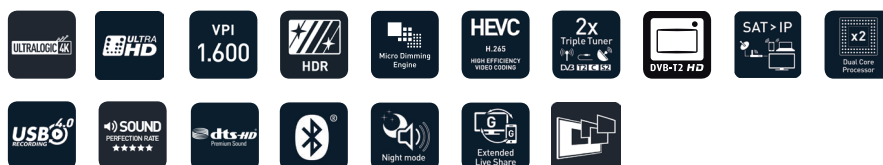

55 GUB 9789 Florenz

55" / 139 cm

- Rahmenloses 360° Panorama Design
- Ultralogic 4K Technologie mit nativer UHD Auflösung.
- High Dynamic Range (HDR) für perfekte Helligkeit und Luminanz.
- Micro Dimming Engine sorgt für hervorragende Kontraste.
- DTS PremiumSound und eine Musikleistung von 60 Watt statten dieses Gerät mit überzeugendem Raumklang aus.
- Neue Smart Interactive TV 4.0 Plus Plattform mit Dual Core Prozessor für eine sehr schnelle, einfache und benutzerfreundliche Bedienung zusammen mit vielen weiteren neuen Funktionen.
- Integrierter Twin Triple Tuner (mit DVB-T2) und erweitertes USB Recording 4.0: Sie können ohne Einschränkung z.B. ein Programm anschauen und ein anderes Programm zusätzlich aufnehmen.

VIDEO PERFECTION INDEX

Der VPI-Wert (Video Perfection Index, 1600) steht für hervorragende Farben, Schärfe und Kontraste.

SMART INTERACTIVE TV 4.0 PLUS

Die neue Smart Interactive TV 4.0 Plus Plattform hat einen Dual Core Prozessor und bietet erweiterte Smart-Funktionen an. Grundig-exklusive Apps bieten einen erweiterten Genuss für die Smart-TV-Fans. Die neue und bedienfreundliche Benutzeroberfläche unterstützt u.a. auch Hbb-TV mit Zugriff auf die beliebtesten Mediatheken und Extended Live Share, über den Sie Inhalte vom Fernseher auf die Mobilgeräte kabellos übertragen können.

EPG

Die neue Web-EPG-Benutzeroberfläche ermöglicht mehr Benutzerfreundlichkeit und Geschwindigkeit sowie kontinuierliche Aktualität der gesamten EPG-Daten.

TUNER / PROGRAMMSPEICHER

Twin Triple Tuner
100 Analog, 6000 DVB-S/S2, 1000 DVB-T/T2, 1000 DVB-C
Sat-to-IP (Client)