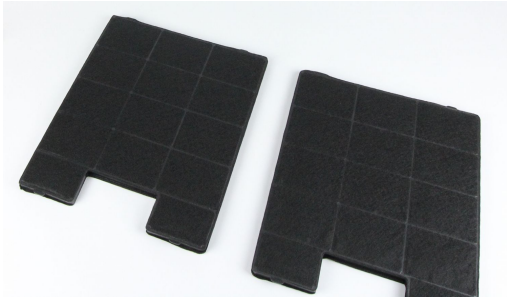

Kohlefilter

Zubehör KF 17133

Kohlefilter

- Kohlefilter für Modell IH 17104 E, KH 17126 E, KH 17022 E, KH 17271 S, KH 17272 W Inhalt: 2 Stück
- Nettomaße (HxBxT): 10,0 x 280,0 x 230,0 mm
- Nettogewicht: 0,6 kg
- Bruttomaße (HxBxT): 35 x 245 x 300 mm