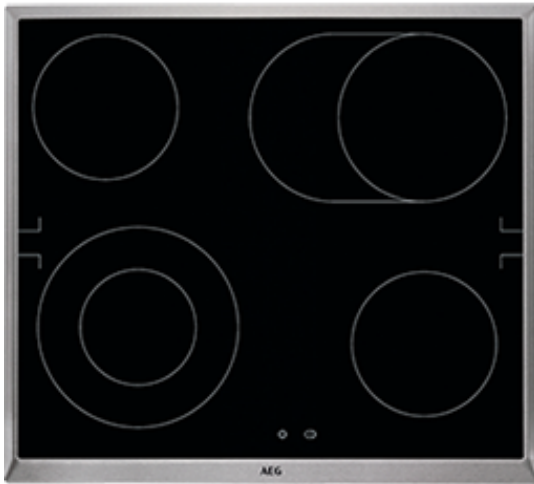

## HE604062XB Einbaukochfeld

Große Flexibilität beim Kochen dank Bräter- und Zweikreiszone

Seitlich angeordnete Restwärmeanzeigen

### Produktspezifikationen:

- Herdgebundenes Kochfeld, kombinierbar mit einem Einbauherd
- Schnellaufglühende, strahlungsbeheizte Kochzonen
- OptiFit Frame - Edelstahlrahmen
- Ansteuerung über Touch Control-Berührungssensor
- Restwärmeanzeige
- OptiFix: einfaches Installationskonzept
- Glasfarbe Schwarz

### Technische Daten:

- Bauart : Herdgebundenes Kochfeld
- PNC : 949 595 074
- EAN-Nummer : 7332543111831
- Einbauhöhe (mm) : 38
- Gerätebreite (mm) : 576
- Gerätetiefe (mm) : 516
- Ausschnittmaß Breite (mm) : 560
- Ausschnittmaß Tiefe (mm) : 490
- Rahmenfarbe : Edelstahl
- Art des Kochfeldes : Strahlenheizkörper
- Anschlusswert (Watt) : 7000
- Kochzone vorne links, Leistung und Durchmesser : 750/2200W/120/210mm
- Kochzone hinten links, Leistung und Durchmesser : 1200W/145mm
- Kochzone vorne rechts, Leistung und Durchmesser : 1200W/145mm
- Kochzone hinten rechts, Leistung und Durchmesser : 1500/2400W/170x265mm
- Volt : 220/240
- Bruttogewicht (kg) : 8.16
- Nettogewicht (kg) : 7.16
- Verpackung, Höhe (mm) : 118
- Verpackung, Breite (mm) : 678
- Verpackung, Tiefe (mm) : 600

### Produktbeschreibung:

60 cm, Zweikreis, Bräterzone, Edelstahlrahmen