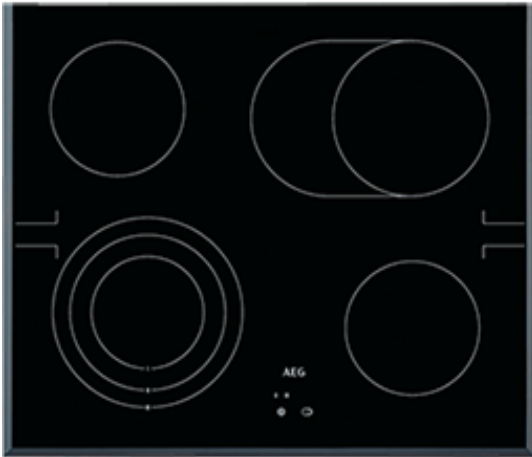

HE604070FB Einbaukochfeld

Große Flexibilität beim Kochen dank Bräter- und Dreikreiszone

Dieses Kochfeld bietet eine Vielzahl von Optionen zum Kochen: zwei normale Kochzonen, eine Dreikreis-Kochzone und eine ovale Mehrzweckkochzone.

Seitlich angeordnete Restwärmeanzeigen

Produktspezifikationen:

- Herdgebundenes Kochfeld, kombinierbar mit einem Einbauherd
- Schnellaufglühende, strahlungsbeheizte Kochzonen
- Facetten-Design
- Ansteuerung über Touch Control-Berührungssensor
- Restwärmeanzeige
- Glasfarbe Schwarz

Technische Daten:

- Bauart : Herdgebundenes Kochfeld
- PNC : 949 595 064
- EAN-Nummer : 7332543108589
- Einbauhöhe (mm) : 38
- Gerätebreite (mm) : 620
- Gerätetiefe (mm) : 520
- Ausschnittmaß Breite (mm) : 560
- Ausschnittmaß Tiefe (mm) : 490
- Art des Kochfeldes : Strahlenheizkörper
- Anschlusswert (Watt) : 7100
- Kochzone vorne links, Leistung und Durchmesser : 800/1600/2300W/120/175/210mm
- Kochzone hinten links, Leistung und Durchmesser : 1200W/145mm
- Kochzone vorne rechts, Leistung und Durchmesser : 1200W/145mm
- Kochzone hinten rechts, Leistung und Durchmesser : 1500/2400W/170x265mm
- Volt : 220-240
- Bruttogewicht (kg) : 8.06
- Nettogewicht (kg) : 7.2
- Verpackung, Höhe (mm) : 118
- Verpackung, Breite (mm) : 678
- Verpackung, Tiefe (mm) : 600

Produktbeschreibung:

60 cm, Dreikreis, Bräterzone, Facette

HE604070FB Einbaukochfeld

PSGBHO130D000093