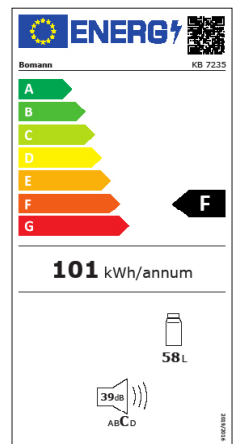

Abmessung
63.2 x 47.0 x 45.0 cm

Wechselbarer Türanschlag

Energieeffizient

NEW! Kühlbox
KB 7235

Ohne Dekoration

Spezifikation

- Nutzinhalt: 58 Liter
- Stufenlose Temperaturregelung
- Temperaturbereich: 0°C ~ +8°C
- Abteileautomatik
- 2 Glasablagen, herausnehmbar
- 2 Türfächer
- Türanschlag rechts, wechselbar
- Justierbare Standfüße

Technische Daten

Anschlussspannung: 220-240 V~ / 50 Hz
Leistungsaufnahme: 60 W
Klimaklasse: N/ST (+16°C ~ +38°C)
Kühlmittel: R600a
Betriebsgeräusch: 39 dB

Verbrauchsdaten

Energieverbrauch / 24 h: 0.277 kWh
Energieverbrauch / Jahr: 101 kWh
(gem. EU-Datenblatt nach Verordnung Nr. 2019/2016)

Farbe: weiß
Artikel Nr.: 772 350
Artikel EAN-Code: 4 004 470 723 526
Farbe: schwarz
Artikel Nr.: 772 351
Artikel EAN-Code: 4 004 470 723 533
20"/40"/HQ Container: --- / --- / 459

Abmessungen (ca. H x B x T) und Gewicht
Gerät: 63.2 x 47.0 x 45.0 cm; 16.5 kg
Verkaufskarton: 65.5 x 52.0 x 46.5 cm; 18.0 kg