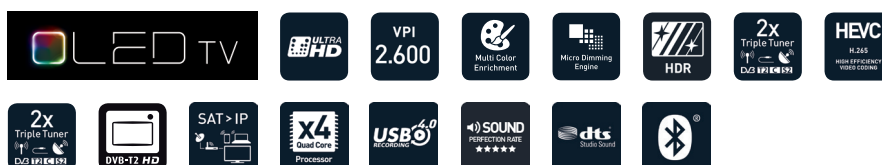

65 GOS 9899 Las Vegas

65" / 164 cm

- Sehr schlankes, rahmenloses OLED-Design mit 5,97 mm Tiefe.
- Elegantes Voll-Aluminium Design mit Alu-Standfüßen.
- Exzellente Bildqualität dank der OLED-Technologie mit perfekten Schwarzwerten und brillanten Farben.
- High Dynamic Range (HDR) für perfekte Helligkeit und Luminanz.
- OLED-Technologie und Micro Dimming Engine sorgen für hervorragende Kontraste.
- Neue Smart Interactive TV 4.0 Plus Plattform mit Quad Core Prozessor für eine sehr schnelle, einfache und benutzerfreundliche Bedienung zusammen mit vielen weiteren neuen Funktionen.
- Integrierter Twin Triple Tuner (mit DVB-T2) und erweitertes USB Recording 4.0: Sie können ohne Einschränkung z.B. ein Programm anschauen und ein anderes Programm zusätzlich aufnehmen.
- 3-Wege-Stereo-Soundsystem: nach vorne, nach hinten und nach unten strahlende Lautsprecher für ein perfektes Klangerlebnis.

Artikelnummer: 65 GOS 9899 Las Vegas

EAN Code: 4013833025979

Bestellnummer: RTU 000

grundig.de

TECHNISCHE DATEN

DISPLAY

164 cm (65") OLED Display im 16:9 Format, Dynamischer Kontrast Plus, Spitzenluminanzverhältnis 65%, Bildblickwinkel 178° vertikal bzw. 178° horizontal. Ultra HD Auflösung 3840 x 2160p bis auf 60 fps und mit HDCP 2.2 Unterstützung. Hochskalierung von HD Inhalten auf Ultra-HD Qualität.