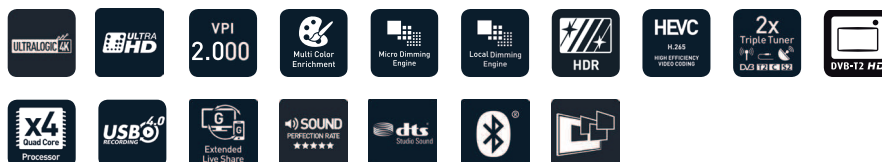

Artikelnummer: 65 GUS 9799 Plus

EAN Code: 4013833017929

Bestellnummer: PUN 000

grundig.de

TECHNISCHE DATEN**DISPLAY**

Besonders energiesparendes (65") 164 cm LED Display im 16:9 Format, Dynamischer Kontrast Plus, Spitzenluminanzverhältnis 65%, Bildblickwinkel 178° vertikal bzw. 178° horizontal. Ultra HD Auflösung 3840 x 2160p bis auf 60 fps und mit HDCP 2.2 Unterstützung. Hochskalierung von HDInhalten auf Ultra-HD Qualität.

VIDEO PERFECTION INDEX

Der VPI-Wert (Video Perfection Index, 2000) steht für hervorragende Farben, Schärfe und Kontraste.

SMART INTERACTIVE TV 4.0 PLUS

Die neue Smart Interactive TV 4.0 Plus Plattform hat einen Quad Core Prozessor und bietet erweiterte Smart-Funktionen an. Grundig-exklusive Apps wie Fan Cloud, MyTV Cloud und My Video Screen bieten einen erweiterten Genuss für die Smart-TV-Fans. Über VoD-Dienste wie Netflix können Sie auch 4K-Inhalte in der brillanten UHD-Auflösung anschauen. Die neue und bedienfreundliche Benutzeroberfläche unterstützt u.a. auch Hbb-TV mit Zugriff auf die beliebtesten Mediatheken und Extended Live Share, über den Sie Inhalte vom Fernseher auf die Mobilgeräte kabellos übertragen können.