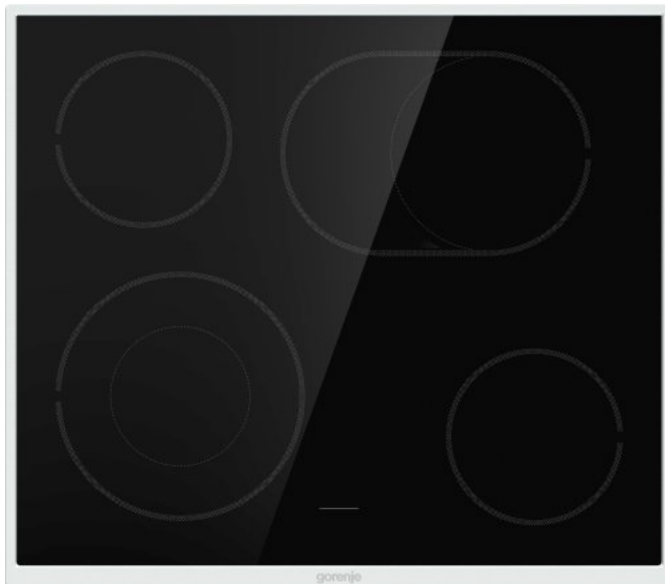

# ECD643BX

**gorenje**  
Life Simplified

## HiLight- Kochfeld

Schwarz

Edelstahl

BräterZone

Bedienteil mit integrierter Restwärmeanzeige

Gerätemaß (B x H x T): **60 x 5,4 x 52,5 cm**

Maße des verpackten Gerätes (B x H x T): **71,5 x 14,5 x 64 cm**

Einbaumaße (B x H x T): **56 x 7 x 49 cm**