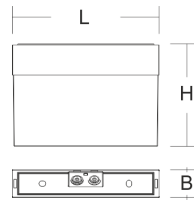

Exeo D

672400.002 | Einzelbatterie-Sicherheitsleuchten

Decken- und Wandleuchten
4051859437901
LED
L 255, B 48, H 177

Universelle Kunststoffleuchte zur Rettungswegkennzeichnung. Gehäuse Kunststoff (Polycarbonat), schlagzäh. 4 Rettungszeichenfolien und 1 weiße Folie zum Einlegen in die transparente Abdeckung beigelegt. Befestigungswinkel zur Wandmontage und zwei Dichtschrauben beigelegt. Einzelbatteriesystem mit automatischem Selbsttest.

Sichtfarbe

Lieferbare Farbe	weiß
------------------	------

Maße und Gewichte

Länge L	255 mm
Breite B	48 mm
Höhe H	177 mm
Gewicht	750 g

Leuchtmittel

Leuchtmittel	LED
Farbtemperatur	4000K
Farbwiedergabeindex Ra	70