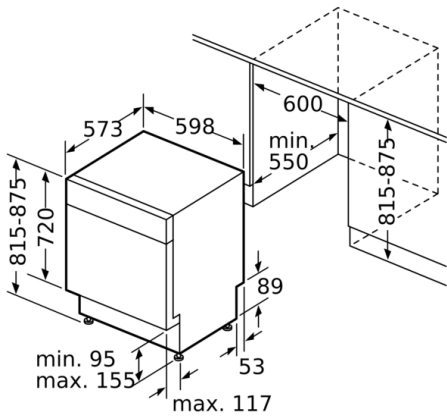

**Serie 4, Unterbau-Geschirrspüler, 60 cm,
Edelstahl
SMP4ECS79S**

Maße in mm