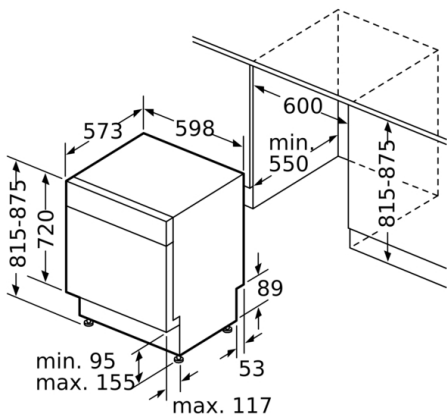

**Serie 4, Unterbau-Geschirrspüler, 60 cm,
Edelstahl
SMP4HCS78S**

Maße in mm