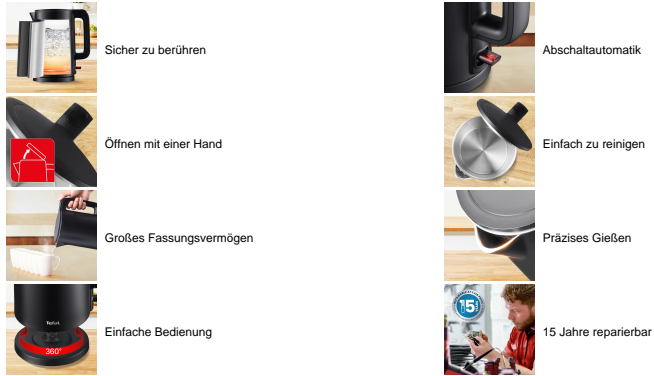

THERMO PROTECT WASSERKOCHER, ELEKTRISCHER WASSERKOCHER, SICHER BEIM BERÜHREN

Artikelnummer: KO1408 | EAN: 3045387294687 | CMMF: 7211419468

Beschreibung

Der ideale Wasserkocher für den täglichen Gebrauch zum sicheren Wassererhitzen

Der Thermo Protect Wasserkocher ist die ideale Lösung für die schnelle Bereitstellung von heißem Wasser für die ganze Familie. Dieser leistungsstarke Wasserkocher verfügt über einen Innenbehälter aus Edelstahl und eine doppelwandige Isolierung, die das Wasser im Inneren heiß und die Oberfläche außen kühl hält. Er ist mit praktischen Funktionen ausgestattet, die eine einfache Handhabung und Sicherheit gewährleisten: eine Abschaltautomatik für mehr Sicherheit, ein leicht zu reinigendes Design und ein präziser Auslauf zum tropffreien Ausgießen.

Hauptmerkmale/Vorteile

Reparierbarkeit zum fairen Preis - 15 Jahre