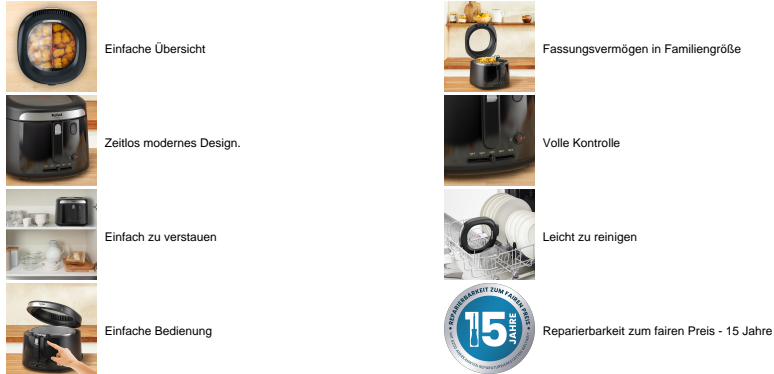

VISION, FRITTEUSE, EXTRAGROSSES FENSTER FÜR BESSERE SICHT, FF2528

Artikelnummer: FF2528 | EAN: 3045387299064 | CMMF: 7211419906

Beschreibung

Innen zart. Außen knusprig.

Entdecken Sie die Vision, die kompakte Fritteuse mit dem intelligenten Design. Diese Fritteuse im Familienformat sorgt nicht nur für Ergebnisse, die außen knusprig und innen zart sind, sondern sie bietet zudem den exklusiven Grandview Technologie Deckel mit einem extragroßen Fenster, um beim Frittieren eine besonders gute Sicht auf die Speisen zu haben. Liebe auf den ersten Biss!

Hauptmerkmale/Vorteile

Lieferumfang

Technische Details

Inklusive Rezepte	Nein
Öl-Volumen	2.1 L
Fassungsvermögen für Nahrungsmittel	1.2 KG
Beschichtung der Schüssel	Aluminium
Cool Touch Gehäuse	Nein
Kaltzone	Nein
Deckel	Garen
Automatische Deckelöffnung	Ja
Sichtfenster	Ja
Filter	Metallisch
Ölfilterung	k. A.
Hebe- und Senkeinsatz	Nein
Tragegriffe	Nein
Bedienfeld	Kunststoff
Anzeigelampe	Ja
Farben	Schwarz
Fassungsvermögen für Pommes frites	1.2 KG
Herausnehmbare Schüssel	Nein
Ein-/Aus-Schalter	Ja
Timer	Nein
Spülmaschinengeeignet - Details	Deckel, Korb, Wasserauffangbehälter
Spannung in Volt	220-240V
Frequenz	50-60Hz