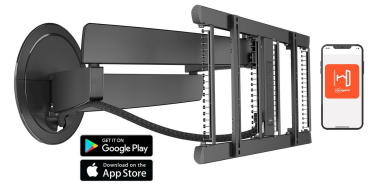

TVM 7675 PRO Elektrische TV-Wandhalterung (schwarz)

Technische Daten

Artikelnummer (SKU)	8876750P
Farbe	Schwarz
EAN-Einzelbox	8712285354984
Produktgröße	L
Höhe	452
Breite	792
TÜV-zertifiziert	Ja
Drehbar	Nach vorne beweglich und drehbar (bis zu 120°)
Guarantee electrical parts	2 Jahre
Min. Bildschirmgröße (Zoll)	40
Max. Bildschirmgröße (Zoll)	77
Max. Gewichtslast (kg/Lbs)	35 / 77.16
Max. Schnittstellenhöhe (mm)	452
Max. Breite der Schnittstelle (mm)	792
App-gesteuert	Ja
Kabelführung	Integrierte Kabelführung CIS® Cable Inlay System Kabelmuffe
Zertifizierungen	CE CB TÜV
Max. Abstand zur Wand (mm / inch)	715 / 28.15
Max. horizontale Lochung (mm)	600
Max. vertikale Lochung (mm)	400
Min. Abstand zur Wand (mm / inch)	77 / 3.03
Motorisiert	Ja
Anzahl der Drehpunkte	4
Ferngesteuert	Ja
Fernbedienungsstandard	RS-232
Spannung (V)	100-240V, 50/60 Hz

VOGEL'S HOLDING BV (©)

Alle Rechte vorbehalten.
Druckfehler, technische
Änderungen und
Preisänderungen vorbehalten.

Datum: 2023-02-13

Vogel's. For Sure.