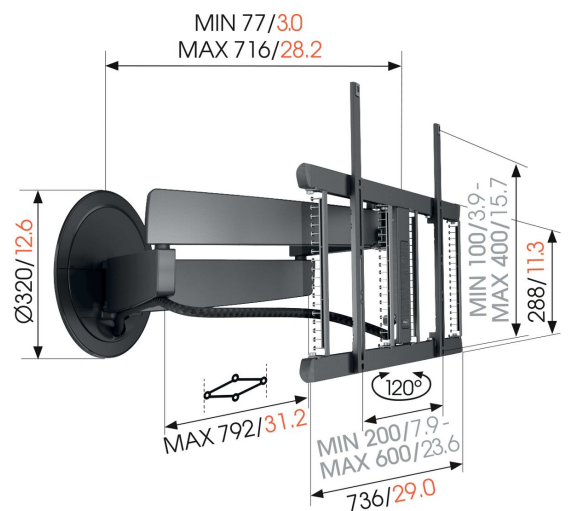

TVM 7675 PRO Elektrische TV-Wandhalterung (schwarz)

Entscheidende Vorteile

- Dreht sich automatisch über Siri Voice/Shortcuts, App oder Fernbedienung
- Unser bisher innovativstes Design – stilvoll in jedem Interieur
- Vollständig integriertes Cable Inlay System (CIS®) – Verbinden, schützen und verstecken Sie Ihre Kabel von der Wand bis zum Fernseher
- 7 programmierbare Voreinstellungen
- Geeignet für die Verwendung mit Crestron, Crestron Home und Control4

mm/inch
VESA mounting holes

TVM 7675 PRO Elektrische TV-Wandhalterung (schwarz)

Technische Daten

Artikelnummer (SKU)	8876750P
Farbe	Schwarz
EAN-Einzelbox	8712285354984
Produktgröße	L
Höhe	452
Breite	792
TÜV-zertifiziert	Ja
Drehbar	Nach vorne beweglich und drehbar (bis zu 120°)
Guarantee electrical parts	2 Jahre
Min. Bildschirmgröße (Zoll)	40
Max. Bildschirmgröße (Zoll)	77
Max. Gewichtslast (kg/Lbs)	35 / 77.16
Max. Schnittstellenhöhe (mm)	452
Max. Breite der Schnittstelle (mm)	792
App-gesteuert	Ja
Kabelführung	Integrierte Kabelführung CIS® Cable Inlay System Kabelmuffe
Zertifizierungen	CE CB TÜV
Max. Abstand zur Wand (mm / inch)	715 / 28.15
Max. horizontale Lochung (mm)	600
Max. vertikale Lochung (mm)	400
Min. Abstand zur Wand (mm / inch)	77 / 3.03
Motorisiert	Ja
Anzahl der Drehpunkte	4
Ferngesteuert	Ja
Fernbedienungsstandard	RS-232
Spannung (V)	100-240V, 50/60 Hz