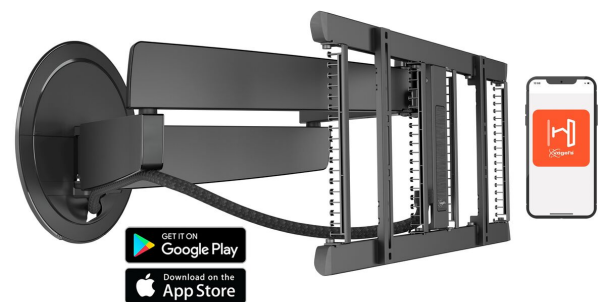

TVM 7675 PRO Elektrische TV-Wandhalterung (schwarz)

Entscheidende Vorteile

- Dreht sich automatisch über Siri Voice/Shortcuts, App oder Fernbedienung
- Unser bisher innovativstes Design – stilvoll in jedem Interieur
- Vollständig integriertes Cable Inlay System (CIS®) – Verbinden, schützen und verstecken Sie Ihre Kabel von der Wand bis zum Fernseher
- 7 programmierbare Voreinstellungen
- Geeignet für die Verwendung mit Crestron, Crestron Home und Control4

Elektrische Wandhalterung mit unübertroffenem Design

Die Wandhalterung SIGNATURE MotionMount PRO ist das Aushängeschild von Vogel's. In Bezug auf Design, technische Raffinesse und Benutzerfreundlichkeit übertrifft dieses motorisierte Befestigungssystem alle anderen Wandhalterungen. Der Motor kann die Wandhalterung um bis zu 120° drehen (je nach Bildschirmgröße) und ist für Bildschirme mit einer Größe von 40 bis 77 Zoll und einem Gewicht von bis zu 35 kg geeignet. Die mit Ethernet und RS-232 ausgestattete MotionMount PRO ist ideal für Anwendungen in gehobenen Büro-, Gaststätten- und Hotelumgebungen. Diese elektrische TV-Wandhalterung 'MotionMount PRO' ist für Haussteuerungssysteme von Crestron, Crestron Home und Control4 vorbereitet.