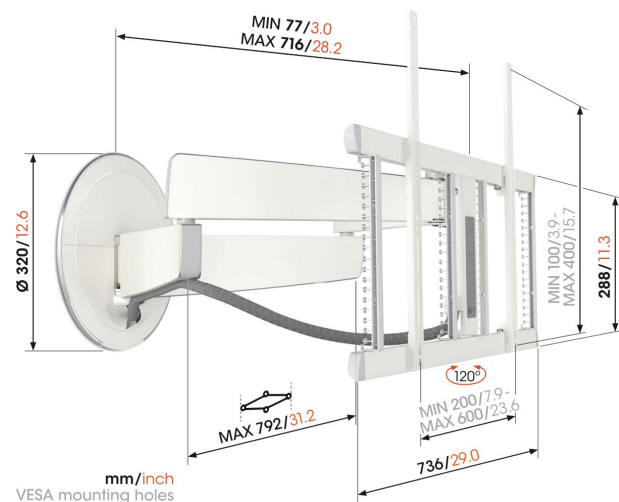

## TVM 7675 Elektrische TV-Wandhalterung (Weiß)

### Entscheidende Vorteile

- Dreht sich automatisch über Siri Voice/Shortcuts, App oder Fernbedienung
- Unser bisher innovativstes Design – stilvoll in jedem Interieur
- Vollständig integriertes Cable Inlay System (CIS®) – Verbinden, schützen und verstecken Sie Ihre Kabel von der Wand bis zum Fernseher
- 7 programmierbare Voreinstellungen
- Vervollständigen Sie Ihr Montagesystem mit einer passenden Kabelsäule aus Aluminium

### Elektrische TV-Wandhalterung mit unübertroffenem Design

Die SIGNATURE MotionMount TV-Wandhalterung ist das absolute Spitzenmodell von Vogel's. Sie brauchen Ihren Fernseher nur einzuschalten und schon bewegt sich diese elektrische TV-Wandhalterung in Ihre Richtung. Das raffinierte Design passt nahtlos zu großen, ultraflachen OLED- und QLED-TVs. Diese TV-Wandhalterung können Sie mit Sprachsteuerung, per App oder über die Fernbedienung steuern. Die Wandhalterung ist für Fernseher von 40 bis 77 Zoll mit einem Maximalgewicht bis zu 35 kg geeignet. Sie können Ihren Fernseher bis zu 120° drehen, um Ihren Fernsehgenuss zu optimieren.

### Technische Daten

Artikelnummer (SKU)	8876751
Farbe	Weiß
EAN-Einzelbox	8712285361067
Produktgröße	L
Höhe	452
Breite	792
TÜV-zertifiziert	Ja
Drehbar	Nach vorne beweglich und drehbar (bis zu 120°)
Guarantee electrical parts	2 Jahre
Min. Bildschirmgröße (Zoll)	40
Max. Bildschirmgröße (Zoll)	77
Min. hole pattern	200mm x 100mm
Max. hole pattern	600mm x 400mm
Max. Schnittstellenhöhe (mm)	452
Max. Breite der Schnittstelle (mm)	792
App-gesteuert	Ja
Kabelführung	Integrierte Kabelführung CIS® Cable Inlay System Kabelmuffe
Zertifizierungen	CE TÜV
Max. horizontale Lochung (mm)	600
Max. vertikale Lochung (mm)	400
Motorisiert	Ja
Anzahl der Drehpunkte	4
Ferngesteuert	Ja
Universelles oder festes Lochmuster	Universell
Spannung (V)	100-240V, 50/60 Hz
Auszeichnungen	iF Product Design Award
Max. Schreibtischdicke	iF Product Design Award