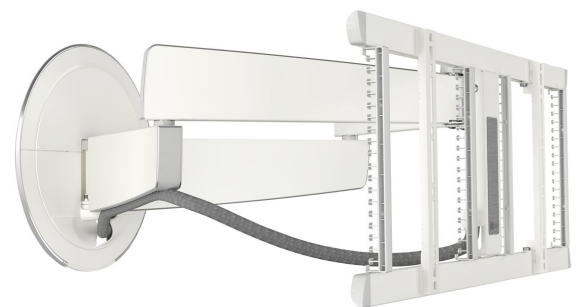

## TVM 7675 Elektrische TV-Wandhalterung (Weiß)

### Entscheidende Vorteile

- Dreht sich automatisch über Siri Voice/Shortcuts, App oder Fernbedienung
- Unser bisher innovativstes Design – stilvoll in jedem Interieur
- Vollständig integriertes Cable Inlay System (CIS®) – Verbinden, schützen und verstecken Sie Ihre Kabel von der Wand bis zum Fernseher
- 7 programmierbare Voreinstellungen
- Vervollständigen Sie Ihr Montagesystem mit einer passenden Kabelsäule aus Aluminium

### Elektrische TV-Wandhalterung mit unübertroffenem Design

Die SIGNATURE MotionMount TV-Wandhalterung ist das absolute Spitzenmodell von Vogel's. Sie brauchen Ihren Fernseher nur einzuschalten und schon bewegt sich diese elektrische TV-Wandhalterung in Ihre Richtung. Das raffinierte Design passt nahtlos zu großen, ultraflachen OLED- und QLED-TVs. Diese TV-Wandhalterung können Sie mit Sprachsteuerung, per App oder über die Fernbedienung steuern. Die Wandhalterung ist für Fernseher von 40 bis 77 Zoll mit einem Maximalgewicht bis zu 35 kg geeignet. Sie können Ihren Fernseher bis zu 120° drehen, um Ihren Fernsehgenuss zu optimieren.