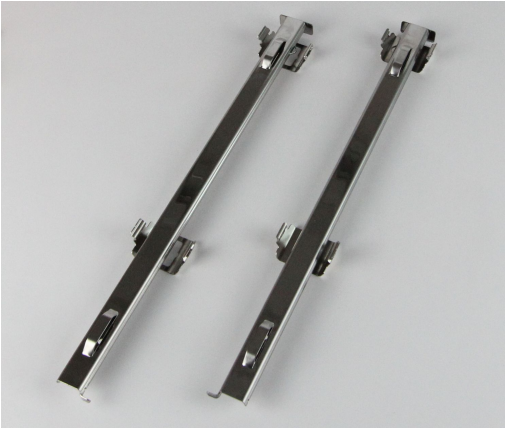

Teleskopauszüge Zubehör 00204

Amica
for living

Teleskopauszüge

- Teleskop-Auszugsschienen-Paar (L/R) - Voll+Stop
- Nettomaße (HxBxT): 20,0 x 380,0 x 50,0 mm
- Nettogewicht: 0,4 kg
- Bruttomaße (HxBxT): 55 x 410 x 75 mm