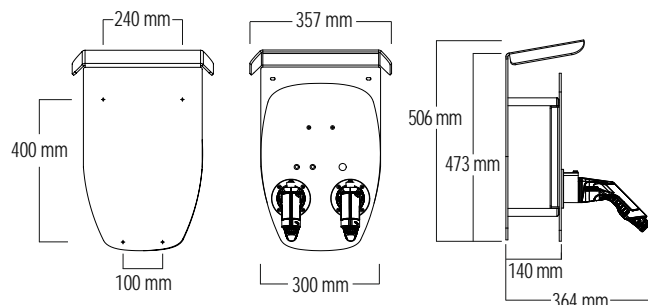

ALPHA XT

Artikelnummer: NRG1002

Gehäuse	
Gehäusefarbe	RAL9005 - Tiefschwarz
Farbe Frontplatte	RAL9005 - Tiefschwarz
Montagetyp	Wand
Standsystem	optional
Schutzgrad	IP65 (Box)
IK-Schutz	IK08
Schutzklasse	I
Anzeige (Zustand/Fehler)	RGB-LED
Material	ABS, Aluminium
Anzahl Anschlüsse	2
Anschlusstyp	Typ 2 (nach IEC 62196-2)
Anschlusskabel	integriert
Kabellänge [m]	5,5
Anschlussmöglichkeiten	Anschlussklemme bis 16 mm ²
Kabeleinführung	unten
Einführung Anschlüsse	M25 für Kabel [ø 11-20 mm] - (optional M35)
Kabelquerschnitt Zuleitung min.	1,5 mm ² (bis 13 A), 2,5 mm ² (bis 16 A) 4,0 mm ² (bis 25 A), 6,0 mm ² (bis 32 A)
Montage	Innen, geschützter Außenbereich
Verriegelung Gehäuse	Steckschlüssel
Maße BxHxT (ohne Kupplung) [mm]	300 x 425 x 181
Maße BxHxT (mit Kupplung) [mm]	300 x 425 x ca. 364
Gewicht kg	11

Elektrische Daten	
Anzahl nutzbarer Phasen	3
Fehlerstromschutz AC/DC [mA]	30/6
Lastmanagement	intern und extern
Ladebetriebsart	Modus 3
Anschlussspannung @ 50Hz [V]	230 oder 400
Anschlussleistung Gesamt max. [kW]	7,4@1-phasig, 22@3-phasig
Anschlussleistung pro Ausgang max. [kW]	3,7@1-phasig, 11@3-phasig
Ladestrom pro Fahrzeug max. [A]	16 (3ph. 11kW)
Einstellbare Stromaufnahme intern [A]	10,13,16,20,24,32
Schrittweite Lastmanagement extern [%]	19,22,25,31,41,50,56,62,69,75,81,84,88,91,94,100
Temperaturüberwachung	ja

WALLBOX ALPHA XT

DACH

STANDFUSS

Zubehör

Zubehör: Standfuss mit Dach, Dach, Wandhalterung, RFID Karten, Wandkabelhalter

Farbe Standfuss	RAL9005 - Tiefschwarz
Maße Standfuss (BxHxT) [mm]	357 x 1434 x 364
Gewicht Standfuss [kg]	6,5
Farbe Dach	RAL9005 - Tiefschwarz
Maße Dach (BxHxT) [mm]	357 x 506 x 197
Gewicht Dach [kg]	2,8