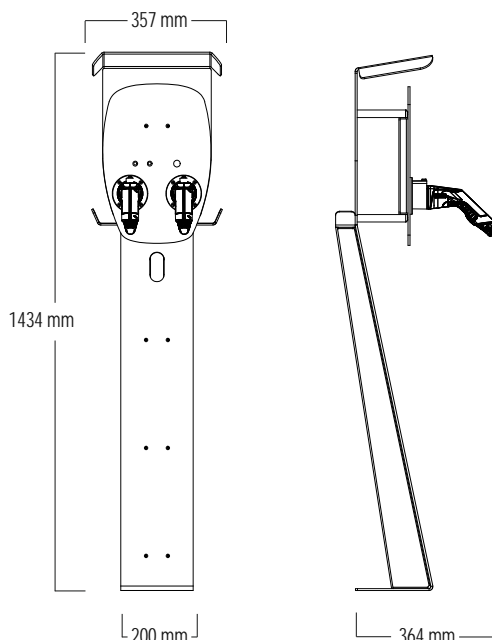

ALPHA XT

Artikelnummer: NRG1002

Gehäuse	
Gehäusefarbe	RAL9005 - Tiefschwarz
Farbe Frontplatte	RAL9005 - Tiefschwarz
Montagetyp	Wand
Standsystem	optional
Schutzgrad	IP65 (Box)
IK-Schutz	IK08
Schutzklasse	I
Anzeige (Zustand/Fehler)	RGB-LED
Material	ABS, Aluminium
Anzahl Anschlüsse	2
Anschlusstyp	Typ 2 (nach IEC 62196-2)
Anschlusskabel	integriert
Kabellänge [m]	5,5
Anschlussmöglichkeiten	Anschlussklemme bis 16 mm ²
Kabeleinführung	unten
Einführung Anschlüsse	M25 für Kabel [ø 11-20 mm] - (optional M35)
Kabelquerschnitt Zuleitung min.	1,5 mm ² (bis 13 A), 2,5 mm ² (bis 16 A) 4,0 mm ² (bis 25 A), 6,0 mm ² (bis 32 A)
Montage	Innen, geschützter Außenbereich
Verriegelung Gehäuse	Steckschlüssel
Maße BxHxT (ohne Kupplung) [mm]	300 x 425 x 181
Maße BxHxT (mit Kupplung) [mm]	300 x 425 x ca. 364
Gewicht kg	11

Kommunikation	
bidirektionale Schnittstelle	RS485
Kommunikationsprotokoll	Modbus RTU
Updatebar	ja
Schnittstellen für Updates	JTAG
Autorisierung Ladevorgang	RFID Modul (integriert)

Umgebungsparameter	
Temperaturbereich [°C]	<11kW -25 bis 40 >11kW -25 bis 35
relative Luftfeuchtigkeit [%]	max. 95 (nicht kondensierend)
Maximale Montagehöhe	2000 m ü. NHN
Garantie [a]	3

WALLBOX ALPHA XT

DACH

STANDFUSS

Zubehör

Zubehör: Standfuss mit Dach, Dach, Wandhalterung, RFID Karten, Wandkabelhalter

Farbe Standfuss	RAL9005 - Tiefschwarz
Maße Standfuss (BxHxT) [mm]	357 x 1434 x 364
Gewicht Standfuss [kg]	6,5
Farbe Dach	RAL9005 - Tiefschwarz
Maße Dach (BxHxT) [mm]	357 x 506 x 197
Gewicht Dach [kg]	2,8