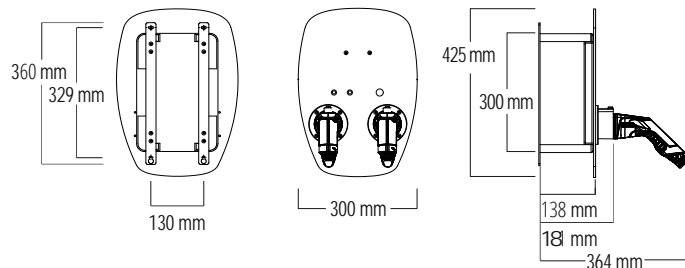

ALPHA XT

Artikelnummer: NRG1002

Gehäuse	
Gehäusefarbe	RAL9005 - Tiefschwarz
Farbe Frontplatte	RAL9005 - Tiefschwarz
Montagetyp	Wand
Standsystem	optional
Schutzgrad	IP65 (Box)
IK-Schutz	IK08
Schutzklasse	I
Anzeige (Zustand/Fehler)	RGB-LED
Material	ABS, Aluminium
Anzahl Anschlüsse	2
Anschlusstyp	Typ 2 (nach IEC 62196-2)
Anschlusskabel	integriert
Kabellänge [m]	5,5
Anschlussmöglichkeiten	Anschlussklemme bis 16 mm ²
Kabeleinführung	unten
Einführung Anschlüsse	M25 für Kabel [ø 11-20 mm] - (optional M35)
Kabelquerschnitt Zuleitung min.	1,5 mm ² (bis 13 A), 2,5 mm ² (bis 16 A) 4,0 mm ² (bis 25 A), 6,0 mm ² (bis 32 A)
Montage	Innen, geschützter Außenbereich
Verriegelung Gehäuse	Steckschlüssel
Maße BxHxT (ohne Kupplung) [mm]	300 x 425 x 181
Maße BxHxT (mit Kupplung) [mm]	300 x 425 x ca. 364
Gewicht kg	11

Elektrische Daten	
Anzahl nutzbarer Phasen	3
Fehlerstromschutz AC/DC [mA]	30/6
Lastmanagement	intern und extern
Ladebetriebsart	Modus 3
Anschlussspannung @ 50Hz [V]	230 oder 400
Anschlussleistung Gesamt max. [kW]	7,4@1-phasig, 22@3-phasig
Anschlussleistung pro Ausgang max. [kW]	3,7@1-phasig, 11@3-phasig
Ladestrom pro Fahrzeug max. [A]	16 (3ph. 11kW)
Einstellbare Stromaufnahme intern [A]	10,13,16,20,24,32
Schrittweite Lastmanagement extern [%]	19,22,25,31,41,50,56,62,69,75,81,84,88,91,94,100
Temperaturüberwachung	ja

WALLBOX ALPHA XT

DACH

STANDFUSS

Zubehör

Zubehör: Standfuss mit Dach, Dach, Wandhalterung, RFID Karten, Wandkabelhalter

Farbe Standfuss	RAL9005 - Tiefschwarz
Maße Standfuss (BxHxT) [mm]	357 x 1434 x 364
Gewicht Standfuss [kg]	6,5
Farbe Dach	RAL9005 - Tiefschwarz
Maße Dach (BxHxT) [mm]	357 x 506 x 197
Gewicht Dach [kg]	2,8