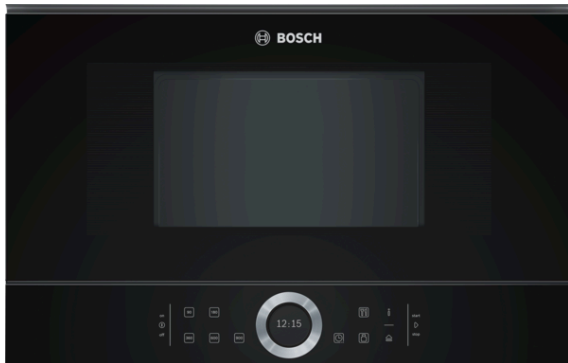

**Serie | 8, Einbau-Mikrowelle, Schwarz
BFR634GB1**

Sonderzubehör

HEZ6UCC0 : Kochbuch

**Die Einbau-Mikrowelle für die
38cm Nische: so können Sie Ihre
Gerichtezeitparend auftauen, aufwärmen
und perfekt zubereiten.**

- **AutoPilot 7:** jedes Gericht gelingt perfekt durch 7 voreingestellte Automatikprogramme.
- **Gewichtsautomatik:** einfach Programm und Gewicht wählen, und die optimale Leistungsstufe wird automatisch eingestellt.
- **Schwenktür:** komfortables Öffnen dank rechtsseitigem Türanschlag
- **ColorGlass:** eine brillante Alternative zu Edelstahl durch schwarze Glasfronten.

Technische Daten

Zusatzfunktionen :	Nur Mikrowelle
Steuerung :	elektronisch
Frontfarbe :	Schwarz
Abmessungen des Gerätes (mm) :	382 x 594 x 318
Abmessungen des Garraumes (mm) :	220 x 350 x 270
Länge Anschlusskabel (cm) :	150
Nettogewicht (kg) :	16,726
Bruttogewicht (kg) :	19,0
EAN-Nummer :	4242002813790
Max. Mikrowellenleistung :	900
Anschlusswert (W) :	1220
Absicherung (A) :	10
Spannung (V) :	220-240
Frequenz (Hz) :	60; 50
Steckerart :	Schuko-/Gardy.m.Erdung

Serie | 8, Einbau-Mikrowelle, Schwarz BFR634GB1

**Die Einbau-Mikrowelle für die 38cm Nische:
so können Sie Ihre Gerichte zeitsparend
auftauen, aufwärmen und perfekt
zubereiten.**

Komfort

- Schwenktür, rechts angeschlagen
- AutoPilot
- Anzahl Automatik-Programme: 7 Stck
- TFT mit Klartextanzeige
- Infotaste
- LED-Innenbeleuchtung