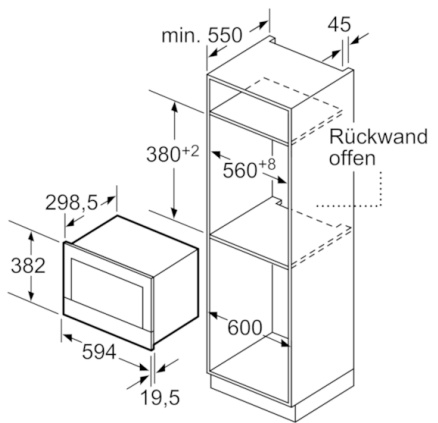

Technische Daten

Zusatzfunktionen :	Nur Mikrowelle
Steuerung :	elektronisch
Frontfarbe :	Schwarz
Abmessungen des Gerätes (mm) :	382 x 594 x 318
Abmessungen des Garraumes (mm) :	220 x 350 x 270
Länge Anschlusskabel (cm) :	150
Nettogewicht (kg) :	16,726
Bruttogewicht (kg) :	19,0
EAN-Nummer :	4242002813790
Max. Mikrowellenleistung :	900
Anschlusswert (W) :	1220
Absicherung (A) :	10
Spannung (V) :	220-240
Frequenz (Hz) :	60; 50
Steckerart :	Schuko-/Gardy.m.Erdung

Reinigung

- Vollglas-Innentür

Design

- intuitiver Bedienring

Umwelt und Sicherheit

- Starttaste

Technische Info:

- Gerätemaße (HxBxT): 382 x 594 x 318 mm
- Nischenmaße (HxBxT): 382 mm x 560 mm x 300 mm
- Länge Netzkabel: 150 cm
- Gesamtanschlusswert Elektro: 1.22 kW
- „Maße und Einbauhinweise zu diesem Gerät gemäß technischer Zeichnung beachten“

**Serie | 8, Einbau-Mikrowelle, Schwarz
BFR634GB1**

Maße in mm

A: Rückwand offen

Maße in mm

A: Überstand oben:
Nische 362: 6 mm
Nische 365: 3 mm
B: Überstand unten: 14 mm

Maße in mm