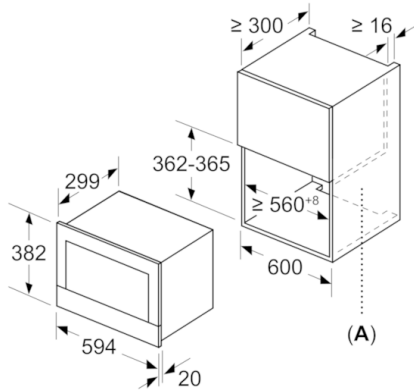

Technische Daten

Zusatzfunktionen :	Nur Mikrowelle
Steuerung :	elektronisch
Frontfarbe :	Schwarz
Abmessungen des Gerätes (mm) :	382 x 594 x 318
Abmessungen des Garraumes (mm) :	220 x 350 x 270
Länge Anschlusskabel (cm) :	150
Nettogewicht (kg) :	16,726
Bruttogewicht (kg) :	19,0
EAN-Nummer :	4242002813790
Max. Mikrowellenleistung :	900
Anschlusswert (W) :	1220
Absicherung (A) :	10
Spannung (V) :	220-240
Frequenz (Hz) :	60; 50
Steckerart :	Schuko-/Gardy.m.Erdung

Reinigung

- Vollglas-Innentür

Design

- intuitiver Bedienring

Umwelt und Sicherheit

- Starttaste

Technische Info:

- Gerätemaße (HxBxT): 382 x 594 x 318 mm
- Nischenmaße (HxBxT): 382 mm x 560 mm x 300 mm
- Länge Netzkabel: 150 cm
- Gesamtanschlusswert Elektro: 1.22 kW
- „Maße und Einbauhinweise zu diesem Gerät gemäß technischer Zeichnung beachten“

**Serie | 8, Einbau-Mikrowelle, Schwarz
BFR634GB1**

Maße in mm

A: Rückwand offen

Maße in mm

A: Überstand oben:
Nische 362: 6 mm
Nische 365: 3 mm
B: Überstand unten: 14 mm

Maße in mm