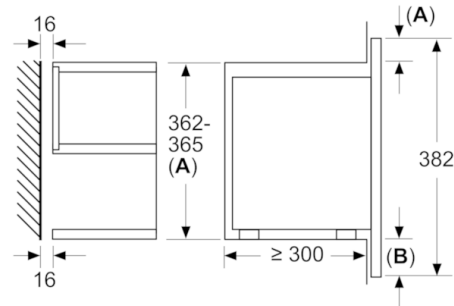

Technische Daten

Zusatzfunktionen :	Nur Mikrowelle
Steuerung :	elektronisch
Frontfarbe :	Schwarz
Abmessungen des Gerätes (mm) :	382 x 594 x 318
Abmessungen des Garraumes (mm) :	220 x 350 x 270
Länge Anschlusskabel (cm) :	150
Nettogewicht (kg) :	16,726
Bruttogewicht (kg) :	19,0
EAN-Nummer :	4242002813790
Max. Mikrowellenleistung :	900
Anschlusswert (W) :	1220
Absicherung (A) :	10
Spannung (V) :	220-240
Frequenz (Hz) :	60; 50
Steckerart :	Schuko-/Gardy.m.Erdung

Reinigung

- Vollglas-Innentür

Design

- intuitiver Bedienring

Umwelt und Sicherheit

- Starttaste

Technische Info:

- Gerätemaße (HxBxT): 382 x 594 x 318 mm
- Nischenmaße (HxBxT): 382 mm x 560 mm x 300 mm
- Länge Netzkabel: 150 cm
- Gesamtanschlusswert Elektro: 1.22 kW
- „Maße und Einbauhinweise zu diesem Gerät gemäß technischer Zeichnung beachten“

**Serie | 8, Einbau-Mikrowelle, Schwarz
BFR634GB1**

Maße in mm

A: Rückwand offen

Maße in mm

A: Überstand oben:
Nische 362: 6 mm
Nische 365: 3 mm
B: Überstand unten: 14 mm

Maße in mm