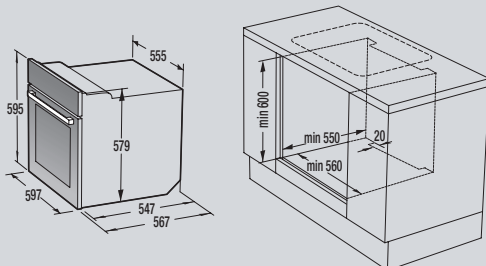

ID 637 SC

Elektro-Induktions-Kochfeld

Essential

- Mit Induktions-Kochzonen zum energiesparenden Kochen, kombinierbar mit allen Gorenje-BCI / BCPI Einbauherden

Ausstattung

- Topferkennung
- 4 Kochzonen
- 1 Kochzone Ø 205 mm / 1900/2100 W
- 1 Kochzone Ø 185 mm / 1400/1900 W
- 2 Kochzonen Ø 165 mm / 1200/1400 W
- PowerBoost inkl. Ankochautomatik

Rahmen

- ID 637 SC (rahmenlos)

Technische Daten/Maße

- Anschlusswert: **6,8 kW**
- Gerätemaß (HxBxT in mm): **51x600x510**
- Einbaumaß (HxBxT in mm): **71x560x490**