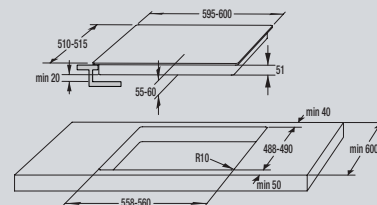

Ausstattung

- Topferkennung
- 4 Kochzonen
- 1 Kochzone Ø 205 mm / 1900/2100 W
- 1 Kochzone Ø 185 mm / 1400/1900 W
- 2 Kochzonen Ø 165 mm / 1200/1400 W
- PowerBoost inkl. Ankochautomatik

Rahmen

- ID 637 SC (rahmenlos)

Technische Daten/Maße

- Anschlusswert: **6,8 kW**
- Gerätemaß (HxBxT in mm): **51x600x510**
- Einbaumaß (HxBxT in mm): **71x560x490**

Duo Set Pyro Induktion Basic BCPI 637 E10XK + ID 637 SC

UVP
€ 999,00