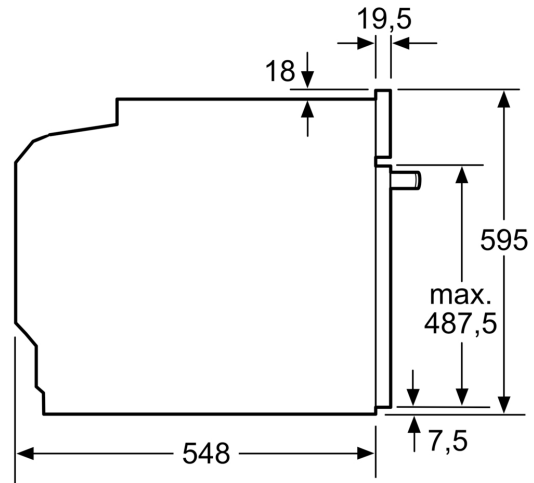

**Serie 8, Einbau-Backofen, 60 x 60 cm, Schwarz
HBG7741B1**

Einbau von zwei Geräten übereinander
Luftaustausch

A: Lufteintritt $\geq 200 \text{ cm}^2$

Maße in mm