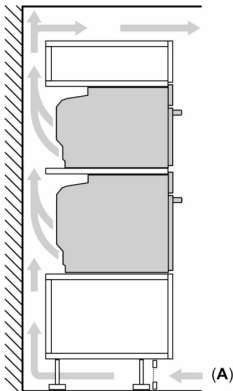

### Maße

- Gerätemaße (HxBxT): 595 x 594 x 548mm
- Nischenmaße (HxBxT): 595 mm x 560 mm x 550 mm
- „Maße und Einbauhinweise zu diesem Gerät gemäß technischer Zeichnung beachten“

**Serie 8, Einbau-Backofen, 60 x 60 cm, Schwarz  
HBG7741B1**

Einbau von zwei Geräten übereinander  
Luftaustausch

A: Lufteintritt  $\geq 200 \text{ cm}^2$

Maße in mm

Wird das Gerät unter einem Kochfeld eingebaut, muss folgende Arbeitsplattenstärke (ggf. inkl. Unterkonstruktion) beachtet werden.