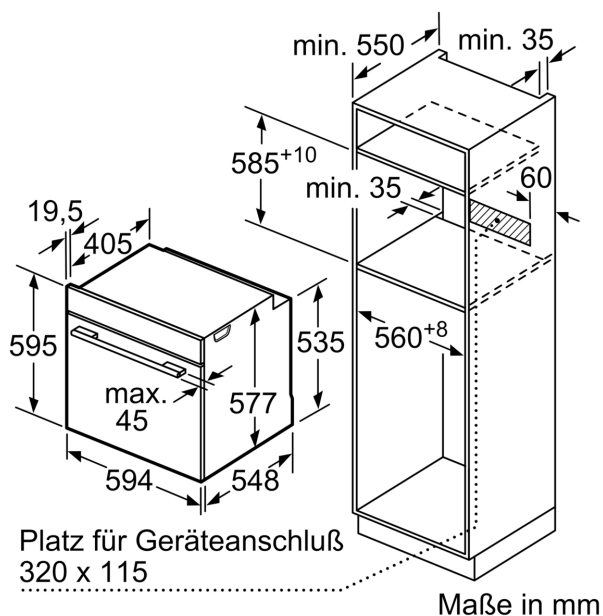

**Technische Daten**

Bauform:	Einbau
Integriertes Reinigungssystem:	Pyrolytisch+Hydrolytisch
Nischenmaße für Installation mm (HxBxT):	. 585-595 x 560-568 x 550 mm
Abmessungen des Gerätes (H x B x T):	595x594x548 mm
Abmessungen des verpackten Gerätes:	670x670x680 mm
Material der Blende:	Glas
Material der Tür:	Glas
Nettogewicht:	37.4 kg
Nettovolumen - Backrohr 1:	71 l
Beheizungsarten:	..Auftauen, Air Fry, Großflächengrill, Heißluft sanft, Heißluft, Kleinflächengrill, Ober-/Unterhitze, Ober-/Unterhitze sanft, Pizzastufe, Sanftgaren, Unterhitze, Umluftgrill, Vorwärmen, Warmhalten
Länge Anschlusskabel:	120 cm
EAN-Nummer:	4242005326563
Anzahl der Innenräume:	1
Energieeffizienzklasse <sup>1</sup> :	A+
Energieverbrauch pro Ober-/Unterhitze Zyklus:	0.87 kWh/Zyklus
Energieverbrauch pro Heißluft-Zyklus:	0.69 kWh/Zyklus
Energieeffizienzindex:	81.2 %
Anschlusswert:	3600 W
Absicherung:	16 A
Spannung:	220-240 V
Frequenz:	50; 60 Hz
Steckerart:	Schuko-/Gardy mit Erdung
Integriertes Zubehör:	..... 1 x Backblech emailliert, 1 x Kombirost, 1 x Universalpfanne

### Technische Info

- Länge des Anschlusskabels: 120 cm
- Nennspannung: 220 - 240 V
- Gesamtanschlusswert Elektro: 3.6 kW
- Energieeffizienzklasse (gem. EU Nr. 65/2014): A+(auf einer Energieeffizienzklassen-Skala von A+++ bis D)
- Energieverbrauch pro Zyklus im konventionellen Modus: 0.87 kWh
- Energieverbrauch pro Zyklus im Umluft-Modus: 0.69 kWh
- Zahl der Garräume: 1
- Wärmequelle: elektrisch
- Innenraumvolumen: 71 l

### Maße

- Gerätemaße (HxBxT): 595 x 594 x 548mm
- Nischenmaße (HxBxT): 595 mm x 560 mm x 550 mm
- „Maße und Einbauhinweise zu diesem Gerät gemäß technischer Zeichnung beachten“

**Serie 8, Einbau-Backofen, 60 x 60 cm, Schwarz  
HBG7741B1**

Einbau von zwei Geräten übereinander  
Luftaustausch

A: Lufteintritt  $\geq 200 \text{ cm}^2$

Maße in mm

Wird das Gerät unter einem Kochfeld eingebaut, muss folgende Arbeitsplattenstärke (ggf. inkl. Unterkonstruktion) beachtet werden.