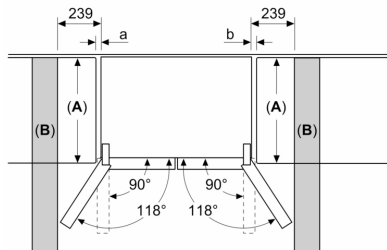

Technische Informationen

- Gerät auf 4 Rollen, justierbar
- Klimaklasse: SN-T
- 220 - 240 V
- Länge des Anschlusskabel: 240 cm
- Länge Zulaufschlauch: 200 cm

Maße

- Gerätemaße (H x B x T): 183.0 cm x 90.5 cm x 73.1 cm

**Serie 6, Kühl-Gefrier-Kombination,
mehrtürig, 183 x 90.5 cm,
Gebürsteter schwarzer Stahl
AntiFingerprint, Total No Frost
KFI96AXEA**

Maße in mm

A: Front ist von 1830–1847 mm, bei voll ausgezogenen vorderen Nivellierfüßen, verstellbar

Maße in mm

Maße in mm

A	a	b
≤ 600	0	0
600 < A ≤ 650	45	45
650 < A ≤ 700	60	60
> 700	239	239

A: Möbel- oder Arbeitstischofentiefe

B: Wand Schubladen ausziehbar und herausnehmbar bei 90° geöffneter Tür

Maße in mm