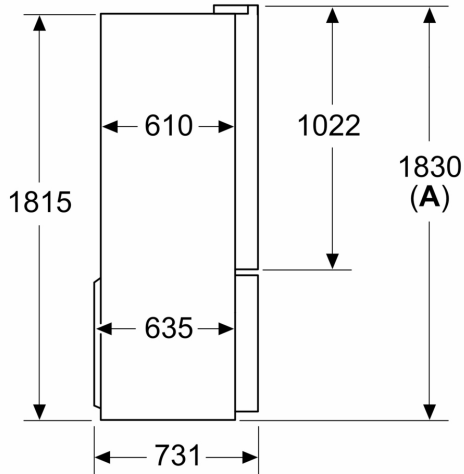

Technische Informationen

- Gerät auf 4 Rollen, justierbar
- Klimaklasse: SN-T
- 220 - 240 V
- Länge des Anschlusskabel: 240 cm
- Länge Zulaufschlauch: 200 cm

Maße

- Gerätemaße (H x B x T): 183.0 cm x 90.5 cm x 73.1 cm

**Serie 6, Kühl-Gefrier-Kombination,
mehrtürig, 183 x 90.5 cm,
Gebürsteter schwarzer Stahl
AntiFingerprint, Total No Frost
KFI96AXEA**

Maße in mm

A: Front ist von 1830–1847 mm, bei voll ausgezogenen vorderen Nivellierfüßen, verstellbar

Maße in mm

Maße in mm

A	a	b
≤ 600	0	0
600 < A ≤ 650	45	45
650 < A ≤ 700	60	60
> 700	239	239

A: Möbel- oder Arbeitstischofentiefe

B: Wand Schubladen ausziehbar und herausnehmbar bei 90° geöffneter Tür

Maße in mm