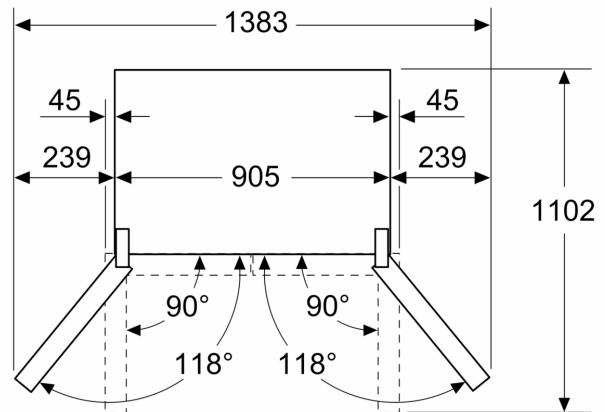

Technische Informationen

- Gerät auf 4 Rollen, justierbar
- Klimaklasse: SN-T
- 220 - 240 V
- Länge des Anschlusskabel: 240 cm
- Länge Zulaufschlauch: 200 cm

Maße

- Gerätemaße (H x B x T): 183.0 cm x 90.5 cm x 73.1 cm

**Serie 6, Kühl-Gefrier-Kombination,
mehrtürig, 183 x 90.5 cm,
Gebürsteter schwarzer Stahl
AntiFingerprint, Total No Frost
KFI96AXEA**

Maße in mm

A: Front ist von 1830–1847 mm, bei voll ausgezogenen vorderen Nivellierfüßen, verstellbar

Maße in mm

Maße in mm

A	a	b
≤ 600	0	0
600 < A ≤ 650	45	45
650 < A ≤ 700	60	60
> 700	239	239

A: Möbel- oder Arbeitstischofentiefe

B: Wand Schubladen ausziehbar und herausnehmbar bei 90° geöffneter Tür

Maße in mm