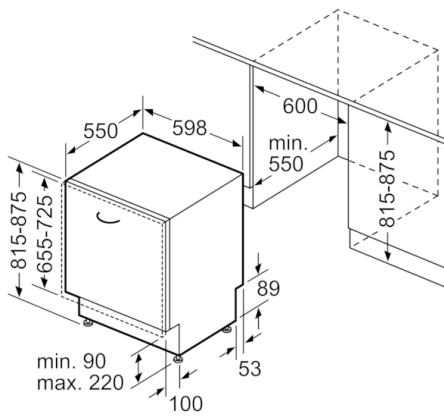

Technische Informationen und Zubehör

- AquaStop: eine Bosch Garantie bei Wasserschäden – ein Geräteleben lang*
- Glasschutz-Technik
- Salzeinfüllhilfe (Trichter)
- Inkl. Dampfschutz-Blech
- Gerätemaße (H x B x T): 81.5 cm x 59.8 cm x 55.0 cm

* Garantiebedingungen finden Sie unter <https://www.bosch-home.com/de/>

**Serie | 6, Vollintegrierter Geschirrspüler, 60
cm
SMV6ZCX49E**

Maße in mm