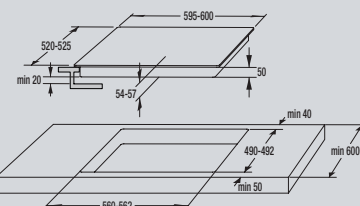

Sonderzubehör

- 3fach Vollteleskopauszüge (640245) • 3fach Teleskopauszüge (640249) • 2fach Teleskopauszüge (640248)

Farbe

BC 615 E11X (Edelstahl, Anti-Fingerprint Beschichtung)

Technische Daten/Maße

- Anschlusswert: **9,8 kW**
- Energieverbrauch (Umluft/konventionell): **0,86/0,92 kWh**
- Gerätemaß (HxBxT in mm): **595x597x547**
- Einbaumaß min. (HxBxT in mm): **600x560x550**

Sicherheitssysteme

- Restwärmeanzeige

Rahmen

ECD 643 BX (Edelstahlrahmen)

Technische Daten/Maße

- Anschlusswert: **7,0 kW**
- Gerätemaß (HxBxT in mm): **50x600x520**
- Einbaumaß (HxBxT in mm): **70x560x490**