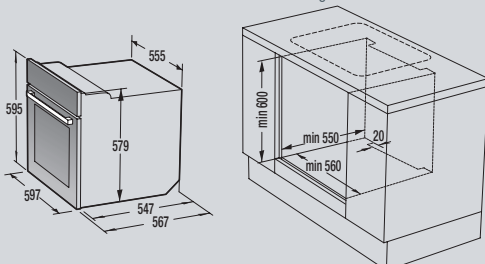

Sonderzubehör

- 3fach Vollteleskopauszüge (640245) • 3fach Teleskopauszüge (640249) • 2fach Teleskopauszüge (640248)

Farbe

BC 615 E11X (Edelstahl, Anti-Fingerprint Beschichtung)

Technische Daten/Maße

- Anschlusswert: **9,8 kW**
- Energieverbrauch (Umluft/konventionell): **0,86/0,92 kWh**
- Gerätemaß (HxBxT in mm): **595x597x547**
- Einbaumaß min. (HxBxT in mm): **600x560x550**

*Energieeffizienzklasse A basiert auf der neuen EU-Verordnung EEC/65/2014

NEU

ECD 643 BX

Elektro-Glaskeramik-Kochfeld

Essential

- Kombinierbar mit allen Gorenje Einbauherden

Ausstattung

- Für Energieregler vorbereitet
- 4 Kochzonen
- 1 HiLight-Zweikreis-Kochzone Ø 120/210 mm / 800/2200 W
- 2 HiLight-Kochzonen Ø 145/1200 W
- 1 HiLight-Bräterzone Ø 170/265 mm / 1500/2400 W

Sicherheitssysteme

- Restwärmeanzeige

Rahmen

ECD 643 BX (Edelstahlrahmen)

Technische Daten/Maße

- Anschlusswert: **7,0 kW**
- Gerätemaß (HxBxT in mm): **50x600x520**
- Einbaumaß (HxBxT in mm): **70x560x490**