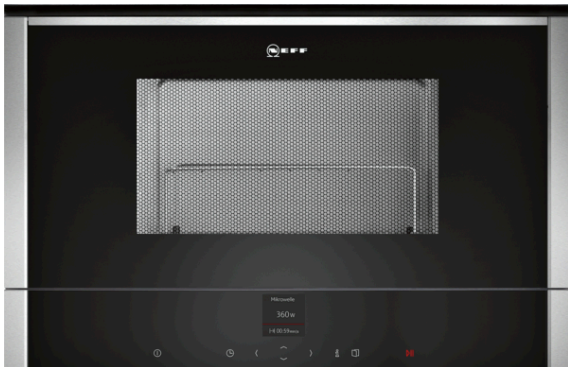

N 70
CGR1700N EINBAUMIKROWELLE

COOKING PASSION SINCE 1877

Einbau-Mikrowellengerät für den Oberschrank

- ✓ Leistung
- ✓ Grill
- ✓ Automatikprogramme
- ✓ Moderne LED-Beleuchtung für gleichmäßiges, helles Licht
- ✓ Tür links angeschlagen.

Ausstattung

Technische Daten

Art des Mikrowellengerätes : Mikrowelle+Grill
Steuerung : elektronisch
Frontfarbe : Edelstahl
Abmessungen des Gerätes (mm) : 382 x 594 x 320
Abmessungen des Garraumes (mm) : 220 x 350 x 270
Länge Anschlusskabel (cm) : 150
Nettogewicht (kg) : 18,657
Bruttogewicht (kg) : 21,0
EAN-Nummer : 4242004184201
Max. Mikrowellenleistung (W) : 900
Anschlusswert (W) : 1990
Absicherung (A) : 10
Spannung (V) : 220-240
Frequenz (Hz) : 50; 60
Steckerart : Schuko-/Gardy.m.Erdung

Sonderzubehör

Z18G38X0 Kochbuch

4 242004 184201

N 70

CGR1700N EINBAUMIKROWELLE

Ausstattung

Backofentyp und Heizart

- CGR1700N Einbaumikrowelle
- Grill mit Mikrowellen-Leistungsstufen 360/180/90 W kombinierbar
- Max. Leistung: 900 W; 5 Mikrowellen-Leistungsstufen (90 W, 180 W, 360 W, 600 W, 900 W)
- Garraumvolumen: 21 l

Design

- TFT-Farb- und Grafikdisplay mit FullTouch Control Steuerung
- Garraum aus Edelstahl

Reinigung

- Vollglas-Innentür

Komfort

- 2,5" - TFT-Farb- und Text-Display mit Shift-Control Steuerung
- Automatikprogramme
- Anzahl Automatik-Programme: 10 Stck
- LED-Innenbeleuchtung
- Infotaste
- Öffner-Taste, elektrisch