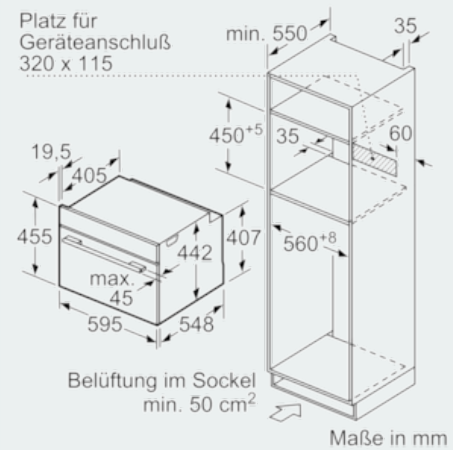

Wird das Kompaktgerät unter einem Kochfeld eingebaut, muss folgende Arbeitsplattenstärke (ggf. inkl. Unterkonstruktion) beachtet werden.

Kochfeld-Typ	min. Arbeitsplattenstärke	
	aufgesetzt	flächenbündig
Induktionskochfeld	42 mm	43 mm
Vollflächen-Induktionskochfeld	52 mm	53 mm
Gaskochfeld	32 mm	43 mm
Elektrokochfeld	32 mm	35 mm