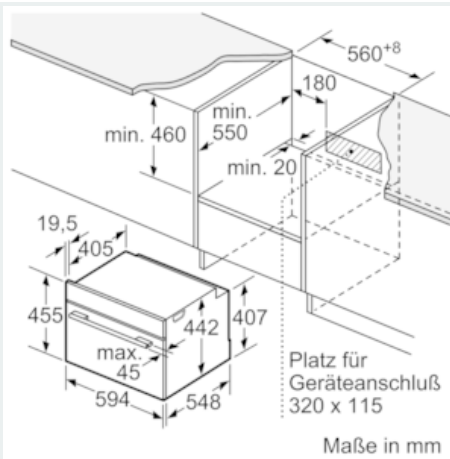

iQ700, Einbau-Kompaktbackofen mit Mikrowellenfunktion, Edelstahl CM633GBS1

Maßzeichnungen