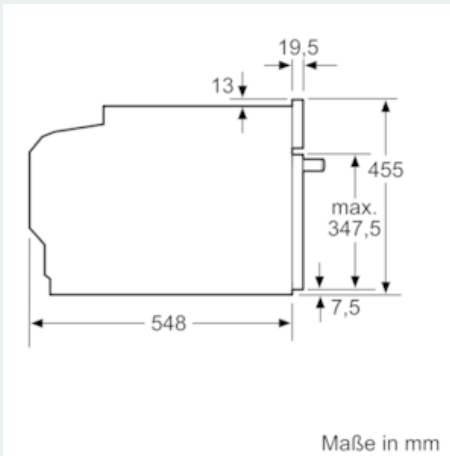

Wird das Kompaktgerät unter einem Kochfeld eingebaut, muss folgende Arbeitsplattenstärke (ggf. inkl. Unterkonstruktion) beachtet werden.

Kochfeld-Typ	min. Arbeitsplattenstärke	
	aufgesetzt	flächenbündig
Induktionskochfeld	42 mm	43 mm
Vollflächen-Induktionskochfeld	52 mm	53 mm
Gaskochfeld	32 mm	43 mm
Elektrokochfeld	32 mm	35 mm