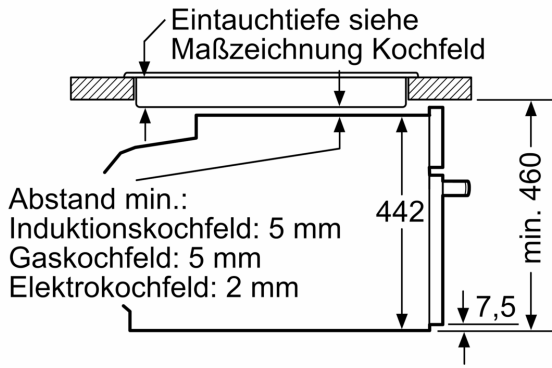

Technische Info:

- Länge des Anschlusskabels: 150 cm
- Nennspannung: 220 - 240 V
- Gesamtanschlusswert Elektro: 3.6 kW

Maße

- Gerätemaße (HxBxT): 455 x 594 x 548mm
- Nischenmaße (HxBxT): 455 mm x 560 mm x 550 mm
- „Maße und Einbauhinweise zu diesem Gerät gemäß technischer Zeichnung beachten“

**iQ700, Einbau-Kompaktbackofen
mit Mikrowellenfunktion, 60 x 45
cm, Schwarz, Edelstahl
CM724G1B1**

Maßzeichnungen

Einbau von zwei Geräten übereinander
Luftaustausch

Maßzeichnungen

Einbau mit einem Kochfeld.

Maße in mm

Wird das Kompaktgerät unter einem Kochfeld eingebaut, muss folgende Arbeitsplattenstärke (ggf. inkl. Unterkonstruktion) beachtet werden.

Kochfeld-Typ	min. Arbeitsplattenstärke	
	aufgesetzt	flächenbündig
Induktionskochfeld	42 mm	43 mm
Vollflächen-Induktionskochfeld	52 mm	53 mm
Gaskochfeld	32 mm	43 mm
Elektrokochfeld	32 mm	35 mm