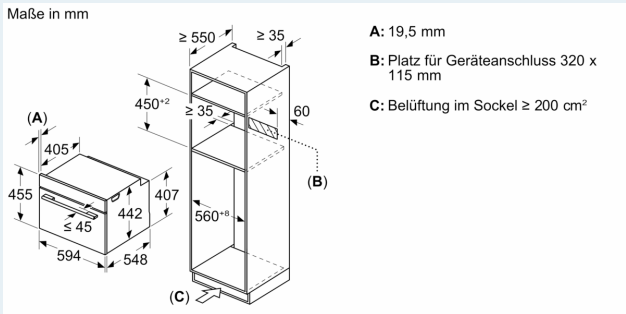

Technische Info:

- Länge des Anschlusskabels: 150 cm
- Nennspannung: 220 - 240 V
- Gesamtanschlusswert Elektro: 3.6 kW

Maße

- Gerätemaße (HxBxT): 455 x 594 x 548mm
- Nischenmaße (HxBxT): 455 mm x 560 mm x 550 mm
- „Maße und Einbauhinweise zu diesem Gerät gemäß technischer Zeichnung beachten“

**iQ700, Einbau-Kompaktbackofen
mit Mikrowellenfunktion, 60 x 45
cm, Schwarz, Edelstahl
CM724G1B1**

Maßzeichnungen

Einbau von zwei Geräten übereinander
Luftaustausch

Maßzeichnungen

Einbau mit einem Kochfeld.