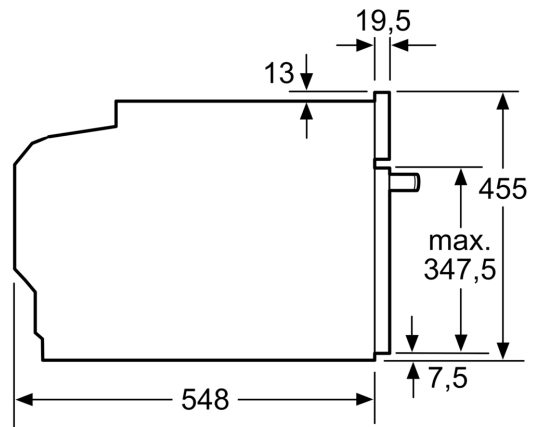

Technische Info:

- Länge des Anschlusskabels: 150 cm
- Nennspannung: 220 - 240 V
- Gesamtanschlusswert Elektro: 3.6 kW

Maße

- Gerätemaße (HxBxT): 455 x 594 x 548mm
- Nischenmaße (HxBxT): 455 mm x 560 mm x 550 mm
- „Maße und Einbauhinweise zu diesem Gerät gemäß technischer Zeichnung beachten“

**iQ700, Einbau-Kompaktbackofen
mit Mikrowellenfunktion, 60 x 45
cm, Schwarz, Edelstahl
CM724G1B1**

Maßzeichnungen

Einbau von zwei Geräten übereinander
Luftaustausch

Maßzeichnungen

Einbau mit einem Kochfeld.