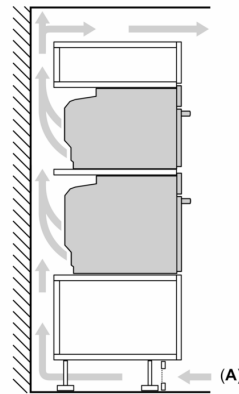

Technische Info:

- Länge des Anschlusskabels: 150 cm
- Nennspannung: 220 - 240 V
- Gesamtanschlusswert Elektro: 3.6 kW

Maße

- Gerätemaße (HxBxT): 455 x 594 x 548mm
- Nischenmaße (HxBxT): 455 mm x 560 mm x 550 mm
- „Maße und Einbauhinweise zu diesem Gerät gemäß technischer Zeichnung beachten“

**iQ700, Einbau-Kompaktbackofen
mit Mikrowellenfunktion, 60 x 45
cm, Schwarz, Edelstahl
CM724G1B1**

Maßzeichnungen

Einbau von zwei Geräten übereinander
Luftaustausch

Maßzeichnungen

Einbau mit einem Kochfeld.

Maße in mm

Wird das Kompaktgerät unter einem Kochfeld eingebaut, muss folgende Arbeitsplattenstärke (ggf. inkl. Unterkonstruktion) beachtet werden.

Kochfeld-Typ	min. Arbeitsplattenstärke	
	aufgesetzt	flächenbündig
Induktionskochfeld	42 mm	43 mm
Vollflächen-Induktionskochfeld	52 mm	53 mm
Gaskochfeld	32 mm	43 mm
Elektrokochfeld	32 mm	35 mm