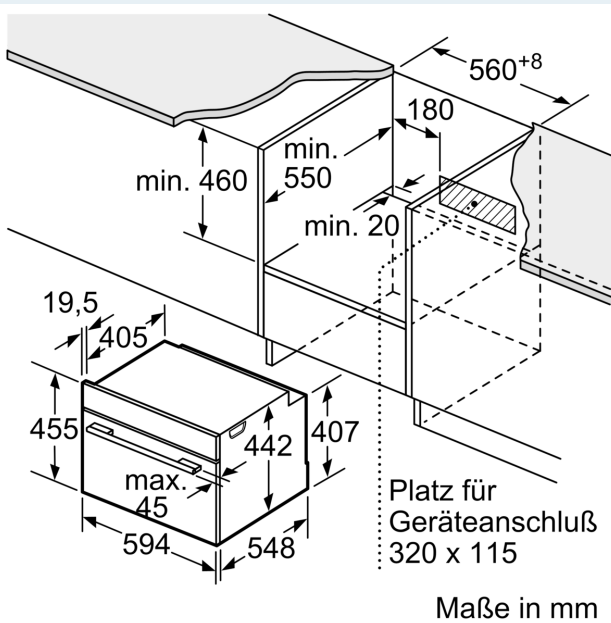

Ausstattung

Technische Daten

Zusatzfunktion: Kombinationsbetrieb mit Mikrowelle
 Steuerung: elektronisch
 Abmessungen des Gerätes: 455 x 594 x 548 mm
 Abmessungen des Garraumes: 237.0 x 480 x 392.0 mm
 Länge Anschlusskabel: 150.0 cm
 Nettogewicht: 36.1 kg
 Bruttogewicht: 38.4 kg
 EAN-Nummer: 4242003901168
 Maximale Mikrowellenleistung: 900 W
 Anschlusswert: 3600 W
 Absicherung: 16 A
 Spannung: 220-240 V
 Frequenz: 50 Hz
 Steckerart: Schuko-/Gardy mit Erdung
 Integriertes Zubehör: 1 x Kombirost, 1 x Universalpfanne

Technische Info:

- Länge des Anschlusskabels: 150 cm
- Nennspannung: 220 - 240 V
- Gesamtanschlusswert Elektro: 3.6 kW

Maße

- Gerätemaße (HxBxT): 455 x 594 x 548mm
- Nischenmaße (HxBxT): 455 mm x 560 mm x 550 mm
- „Maße und Einbauhinweise zu diesem Gerät gemäß technischer Zeichnung beachten“

**iQ700, Einbau-Kompaktbackofen
mit Mikrowellenfunktion, 60 x 45
cm, Schwarz, Edelstahl
CM724G1B1**

Maßzeichnungen

Einbau von zwei Geräten übereinander
Luftaustausch

Maßzeichnungen

Einbau mit einem Kochfeld.