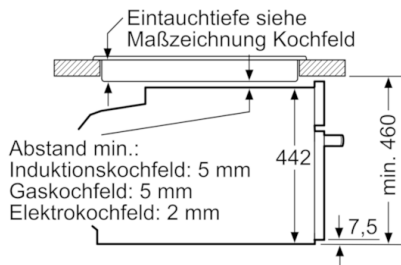

#### **Technische Info:**

- Gerätemaße (HxBxT): 455 x 594 x 548 mm
- Nischenmaße (HxBxT): 455 mm x 560 mm x 550 mm
- Länge Netzkabel: 150 cm
- Gesamtanschlusswert Elektro: 3.6 kW
- „Maße und Einbauhinweise zu diesem Gerät gemäß technischer Zeichnung beachten“

## Serie | 8, Einbau-Kompaktbackofen mit Mikrowellenfunktion, Edelstahl CMG633BS1

Maße in mm

Maße in mm

Einbau mit einem Kochfeld.

Maße in mm

Wird das Kompaktgerät unter einem Kochfeld eingebaut, muss folgende Arbeitsplattenstärke (ggf. inkl. Unterkonstruktion) beachtet werden.

Kochfeld-Typ	min. Arbeitsplattenstärke	
	aufgesetzt	flächenbündig
Induktionskochfeld	42 mm	43 mm
Vollflächen-Induktionskochfeld	52 mm	53 mm
Gaskochfeld	32 mm	43 mm
Elektrokochfeld	32 mm	35 mm

Maße in mm