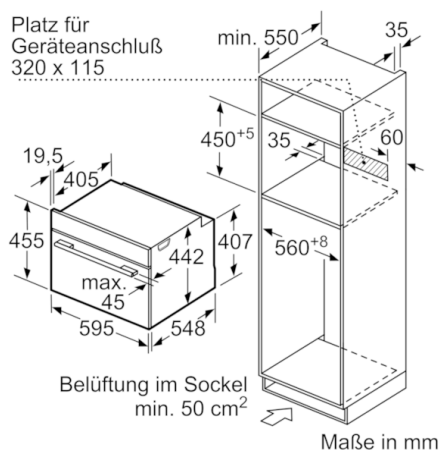

Serie | 8, Einbau-Kompaktbackofen mit Mikrowellenfunktion, Edelstahl CMG633BS1

Maße in mm

Einbau mit einem Kochfeld.

Maße in mm

Wird das Kompaktgerät unter einem Kochfeld eingebaut, muss folgende Arbeitsplattenstärke (ggf. inkl. Unterkonstruktion) beachtet werden.

Kochfeld-Typ	min. Arbeitsplattenstärke	
	aufgesetzt	flächenbündig
Induktionskochfeld	42 mm	43 mm
Vollflächen-Induktionskochfeld	52 mm	53 mm
Gaskochfeld	32 mm	43 mm
Elektrokochfeld	32 mm	35 mm

Maße in mm