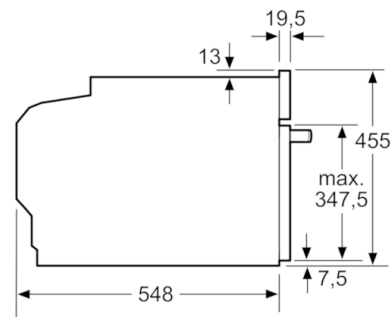

Serie | 8, Einbau-Kompaktbackofen mit Mikrowellenfunktion, Edelstahl CMG633BS1

Maße in mm

Einbau mit einem Kochfeld.

Maße in mm

Wird das Kompaktgerät unter einem Kochfeld eingebaut, muss folgende Arbeitsplattenstärke (ggf. inkl. Unterkonstruktion) beachtet werden.

Kochfeld-Typ	min. Arbeitsplattenstärke	
	aufgesetzt	flächenbündig
Induktionskochfeld	42 mm	43 mm
Vollflächen-Induktionskochfeld	52 mm	53 mm
Gaskochfeld	32 mm	43 mm
Elektrokochfeld	32 mm	35 mm