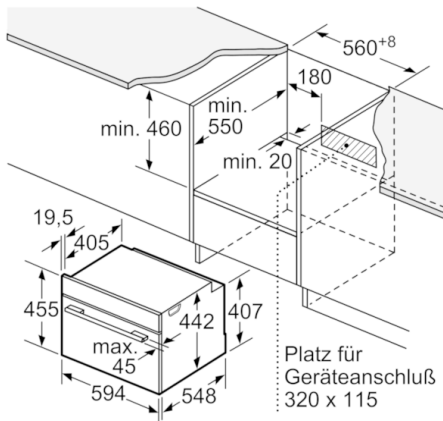

Serie | 8, Einbau-Kompaktbackofen mit Mikrowellenfunktion, Edelstahl CMG633BS1

Maße in mm