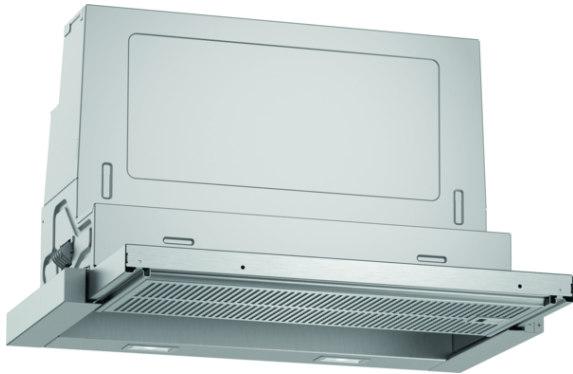

N 50, Flachschirmhaube, 60 cm, silbermetallic
D46ED52X1

COOKING PASSION SINCE 1877

A

Flachschirmhaube: Die Flachschirmhaube macht sich im Oberschrank praktisch unsichtbar und ist ideal für klare Küchenfronten

Ausstattung

Technische Daten

Bauart : Auszugsesse
Approbationszertifikate : CE, VDE
Länge Anschlusskabel (cm) : 175
Nischenmaße (H x B x T) (mm) : 385mm x 524.0mm x 290mm
Mindestabstand zur Kochstelle Elektro : 430
Mindestabstand zur Kochstelle Gas : 650
Nettogewicht (kg) : 10,413
Steuerung : elektronisch
Max. Gebläseleistung-Abluftbetrieb (m³/h) : 399
Gebläseleistung bei Intensivstufe-Umluftbetrieb : 483.0
Max. Gebläseleistung-Umluftbetrieb (m³/h) : 295
Gebläseleistung bei Intensivstufe-Abluftbetrieb (m³/h) : 728
Anzahl der Lampen (Stck) : 2
Schalleistung (dB(A) re 1 pW) : 53
Durchmesser des Abluftstutzens (mm) : 120 / 150
Material des Fettfilters : Edelstahl waschbar
EAN-Nummer : 4242004251125
Anschlusswert (W) : 144
Absicherung (A) : 10
Spannung (V) : 220-240
Frequenz (Hz) : 50; 60
Steckerart : Schuko-/Gardy.m.Erdung
Art der Installation : Integrierbar

Ausstattung

- Gleichmäßige, helle Beleuchtung mit 2 x 1,5W LED-Modul
- Farbtemperatur: 3500 K
- Beleuchtungsstärke: 294 lux
- Filterabdeckung aus Edelstahl, spülmaschinengeeignet
- Metallfettfilter, spülmaschinengeeignet