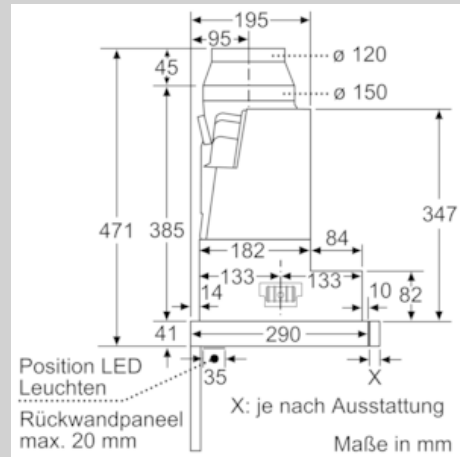

Ausstattung

Technische Daten

Bauart : Auszugsesse
Approbationszertifikate : CE, VDE
Länge Anschlusskabel (cm) : 175
Nischenmaße (H x B x T) (mm) : 385mm x 524.0mm x 290mm
Mindestabstand zur Kochstelle Elektro : 430
Mindestabstand zur Kochstelle Gas : 650
Nettogewicht (kg) : 10,413
Steuerung : elektronisch
Max. Gebläseleistung-Abluftbetrieb (m³/h) : 399
Gebläseleistung bei Intensivstufe-Umluftbetrieb : 483.0
Max. Gebläseleistung-Umluftbetrieb (m³/h) : 295
Gebläseleistung bei Intensivstufe-Abluftbetrieb (m³/h) : 728
Anzahl der Lampen (Stck) : 2
Schalleistung (dB(A) re 1 pW) : 53
Durchmesser des Abluftstutzens (mm) : 120 / 150
Material des Fettfilters : Edelstahl waschbar
EAN-Nummer : 4242004251125
Anschlusswert (W) : 144
Absicherung (A) : 10
Spannung (V) : 220-240
Frequenz (Hz) : 50; 60
Steckerart : Schuko-/Gardy.m.Erdung
Art der Installation : Integrierbar

Planungs- und Installationsinformation

- Schnellmontagebefestigung
- Gerätemaße (HxBxT): 426 x 598 x 290 mm
- Einbaumaße (HxBxT): 385 x 524 x 290 mm
- Abluftstutzen Ø 150 mm (Ø 120 mm beiliegend)
- mit Rückstauklappe
- Länge Anschlusskabel: 1.75 m mit Stecker
- ohne Griffleiste (als Sonderzubehör erhältlich)

* Gemäß EU-Regulierung Nr. 65/2014

N 50, Flachschirmhaube, 60 cm, silbermetallic
D46ED52X1

Maßzeichnungen

N 50, Flachschirmhaube, 60 cm, silbermetallic
D46ED52X1

Maßzeichnungen