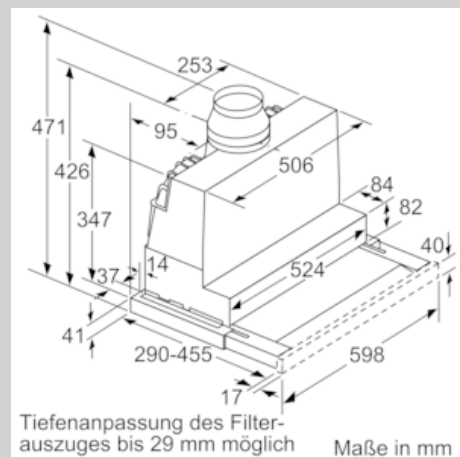

Ausstattung

Technische Daten

Bauart : Auszugsesse
Approbationszertifikate : CE, VDE
Länge Anschlusskabel (cm) : 175
Nischenmaße (H x B x T) (mm) : 385mm x 524.0mm x 290mm
Mindestabstand zur Kochstelle Elektro : 430
Mindestabstand zur Kochstelle Gas : 650
Nettogewicht (kg) : 10,413
Steuerung : elektronisch
Max. Gebläseleistung-Abluftbetrieb (m³/h) : 399
Gebläseleistung bei Intensivstufe-Umluftbetrieb : 483.0
Max. Gebläseleistung-Umluftbetrieb (m³/h) : 295
Gebläseleistung bei Intensivstufe-Abluftbetrieb (m³/h) : 728
Anzahl der Lampen (Stck) : 2
Schalleistung (dB(A) re 1 pW) : 53
Durchmesser des Abluftstutzens (mm) : 120 / 150
Material des Fettfilters : Edelstahl waschbar
EAN-Nummer : 4242004251125
Anschlusswert (W) : 144
Absicherung (A) : 10
Spannung (V) : 220-240
Frequenz (Hz) : 50; 60
Steckerart : Schuko-/Gardy.m.Erdung
Art der Installation : Integrierbar

Planungs- und Installationsinformation

- Schnellmontagebefestigung
- Gerätemaße (HxBxT): 426 x 598 x 290 mm
- Einbaumaße (HxBxT): 385 x 524 x 290 mm
- Abluftstutzen Ø 150 mm (Ø 120 mm beiliegend)
- mit Rückstauklappe
- Länge Anschlusskabel: 1.75 m mit Stecker
- ohne Griffleiste (als Sonderzubehör erhältlich)

* Gemäß EU-Regulierung Nr. 65/2014

N 50, Flachschirmhaube, 60 cm, silbermetallic
D46ED52X1

Maßzeichnungen

N 50, Flachschirmhaube, 60 cm, silbermetallic
D46ED52X1

Maßzeichnungen