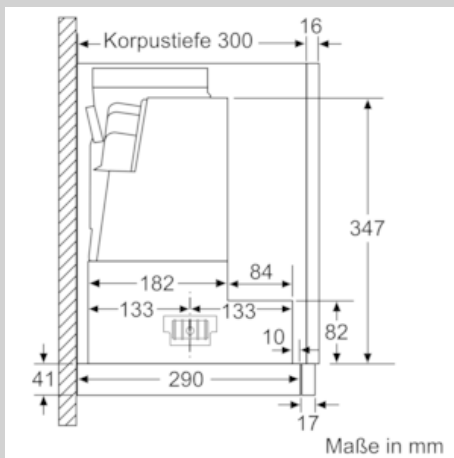

Ausstattung

Technische Daten

Bauart : Auszugsesse
Approbationszertifikate : CE, VDE
Länge Anschlusskabel (cm) : 175
Nischenmaße (H x B x T) (mm) : 385mm x 524.0mm x 290mm
Mindestabstand zur Kochstelle Elektro : 430
Mindestabstand zur Kochstelle Gas : 650
Nettogewicht (kg) : 10,413
Steuerung : elektronisch
Max. Gebläseleistung-Abluftbetrieb (m³/h) : 399
Gebläseleistung bei Intensivstufe-Umluftbetrieb : 483.0
Max. Gebläseleistung-Umluftbetrieb (m³/h) : 295
Gebläseleistung bei Intensivstufe-Abluftbetrieb (m³/h) : 728
Anzahl der Lampen (Stck) : 2
Schalleistung (dB(A) re 1 pW) : 53
Durchmesser des Abluftstutzens (mm) : 120 / 150
Material des Fettfilters : Edelstahl waschbar
EAN-Nummer : 4242004251125
Anschlusswert (W) : 144
Absicherung (A) : 10
Spannung (V) : 220-240
Frequenz (Hz) : 50; 60
Steckerart : Schuko-/Gardy.m.Erdung
Art der Installation : Integrierbar

Planungs- und Installationsinformation

- Schnellmontagebefestigung
- Gerätemaße (HxBxT): 426 x 598 x 290 mm
- Einbaumaße (HxBxT): 385 x 524 x 290 mm
- Abluftstutzen Ø 150 mm (Ø 120 mm beiliegend)
- mit Rückstauklappe
- Länge Anschlusskabel: 1.75 m mit Stecker
- ohne Griffleiste (als Sonderzubehör erhältlich)

* Gemäß EU-Regulierung Nr. 65/2014

N 50, Flachschirmhaube, 60 cm, silbermetallic
D46ED52X1

Maßzeichnungen

N 50, Flachschirmhaube, 60 cm, silbermetallic
D46ED52X1

Maßzeichnungen