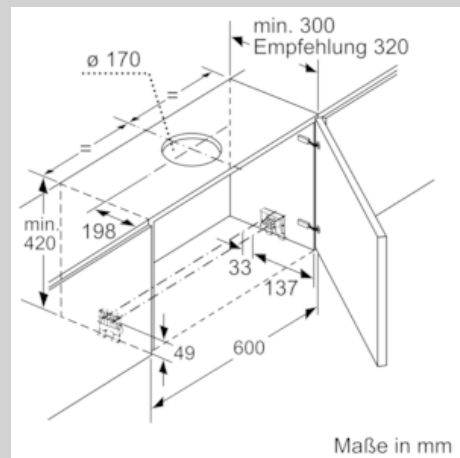

Ausstattung

Technische Daten

Bauart : Auszugsesse
Approbationszertifikate : CE, VDE
Länge Anschlusskabel (cm) : 175
Nischenmaße (H x B x T) (mm) : 385mm x 524.0mm x 290mm
Mindestabstand zur Kochstelle Elektro : 430
Mindestabstand zur Kochstelle Gas : 650
Nettogewicht (kg) : 10,413
Steuerung : elektronisch
Max. Gebläseleistung-Abluftbetrieb (m³/h) : 399
Gebläseleistung bei Intensivstufe-Umluftbetrieb : 483.0
Max. Gebläseleistung-Umluftbetrieb (m³/h) : 295
Gebläseleistung bei Intensivstufe-Abluftbetrieb (m³/h) : 728
Anzahl der Lampen (Stck) : 2
Schalleistung (dB(A) re 1 pW) : 53
Durchmesser des Abluftstutzens (mm) : 120 / 150
Material des Fettfilters : Edelstahl waschbar
EAN-Nummer : 4242004251125
Anschlusswert (W) : 144
Absicherung (A) : 10
Spannung (V) : 220-240
Frequenz (Hz) : 50; 60
Steckerart : Schuko-/Gardy.m.Erdung
Art der Installation : Integrierbar

Planungs- und Installationsinformation

- Schnellmontagebefestigung
- Gerätemaße (HxBxT): 426 x 598 x 290 mm
- Einbaumaße (HxBxT): 385 x 524 x 290 mm
- Abluftstutzen Ø 150 mm (Ø 120 mm beiliegend)
- mit Rückstauklappe
- Länge Anschlusskabel: 1.75 m mit Stecker
- ohne Griffleiste (als Sonderzubehör erhältlich)

* Gemäß EU-Regulierung Nr. 65/2014

N 50, Flachschirmhaube, 60 cm, silbermetallic
D46ED52X1

Maßzeichnungen

N 50, Flachschirmhaube, 60 cm, silbermetallic
D46ED52X1

Maßzeichnungen