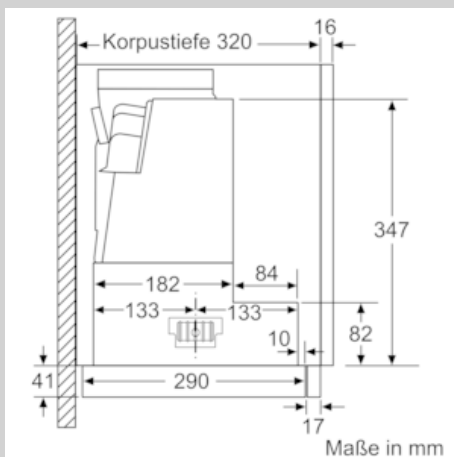

Ausstattung

Technische Daten

Bauart : Auszugsesse
Approbationszertifikate : CE, VDE
Länge Anschlusskabel (cm) : 175
Nischenmaße (H x B x T) (mm) : 385mm x 524.0mm x 290mm
Mindestabstand zur Kochstelle Elektro : 430
Mindestabstand zur Kochstelle Gas : 650
Nettogewicht (kg) : 10,413
Steuerung : elektronisch
Max. Gebläseleistung-Abluftbetrieb (m³/h) : 399
Gebläseleistung bei Intensivstufe-Umluftbetrieb : 483.0
Max. Gebläseleistung-Umluftbetrieb (m³/h) : 295
Gebläseleistung bei Intensivstufe-Abluftbetrieb (m³/h) : 728
Anzahl der Lampen (Stck) : 2
Schalleistung (dB(A) re 1 pW) : 53
Durchmesser des Abluftstutzens (mm) : 120 / 150
Material des Fettfilters : Edelstahl waschbar
EAN-Nummer : 4242004251125
Anschlusswert (W) : 144
Absicherung (A) : 10
Spannung (V) : 220-240
Frequenz (Hz) : 50; 60
Steckerart : Schuko-/Gardy.m.Erdung
Art der Installation : Integrierbar

Planungs- und Installationsinformation

- Schnellmontagebefestigung
- Gerätemaße (HxBxT): 426 x 598 x 290 mm
- Einbaumaße (HxBxT): 385 x 524 x 290 mm
- Abluftstutzen Ø 150 mm (Ø 120 mm beiliegend)
- mit Rückstauklappe
- Länge Anschlusskabel: 1.75 m mit Stecker
- ohne Griffleiste (als Sonderzubehör erhältlich)

* Gemäß EU-Regulierung Nr. 65/2014

N 50, Flachschirmhaube, 60 cm, silbermetallic
D46ED52X1

Maßzeichnungen

N 50, Flachschirmhaube, 60 cm, silbermetallic
D46ED52X1

Maßzeichnungen