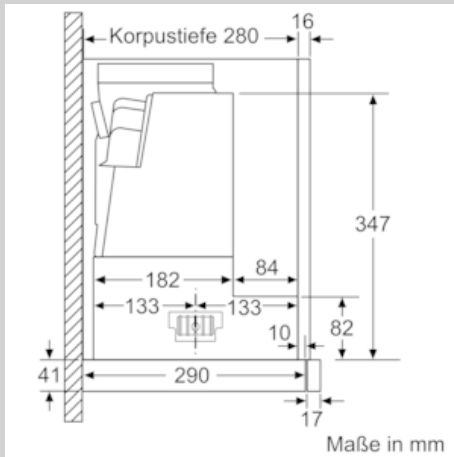

Ausstattung

Technische Daten

Bauart : Auszugsesse
Approbationszertifikate : CE, VDE
Länge Anschlusskabel (cm) : 175
Nischenmaße (H x B x T) (mm) : 385mm x 524.0mm x 290mm
Mindestabstand zur Kochstelle Elektro : 430
Mindestabstand zur Kochstelle Gas : 650
Nettogewicht (kg) : 10,413
Steuerung : elektronisch
Max. Gebläseleistung-Abluftbetrieb (m³/h) : 399
Gebläseleistung bei Intensivstufe-Umluftbetrieb : 483.0
Max. Gebläseleistung-Umluftbetrieb (m³/h) : 295
Gebläseleistung bei Intensivstufe-Abluftbetrieb (m³/h) : 728
Anzahl der Lampen (Stck) : 2
Schalleistung (dB(A) re 1 pW) : 53
Durchmesser des Abluftstutzens (mm) : 120 / 150
Material des Fettfilters : Edelstahl waschbar
EAN-Nummer : 4242004251125
Anschlusswert (W) : 144
Absicherung (A) : 10
Spannung (V) : 220-240
Frequenz (Hz) : 50; 60
Steckerart : Schuko-/Gardy.m.Erdung
Art der Installation : Integrierbar

Planungs- und Installationsinformation

- Schnellmontagebefestigung
- Gerätemaße (HxBxT): 426 x 598 x 290 mm
- Einbaumaße (HxBxT): 385 x 524 x 290 mm
- Abluftstutzen Ø 150 mm (Ø 120 mm beiliegend)
- mit Rückstauklappe
- Länge Anschlusskabel: 1.75 m mit Stecker
- ohne Griffleiste (als Sonderzubehör erhältlich)

* Gemäß EU-Regulierung Nr. 65/2014

N 50, Flachschirmhaube, 60 cm, silbermetallic
D46ED52X1

Maßzeichnungen

N 50, Flachschirmhaube, 60 cm, silbermetallic
D46ED52X1

Maßzeichnungen